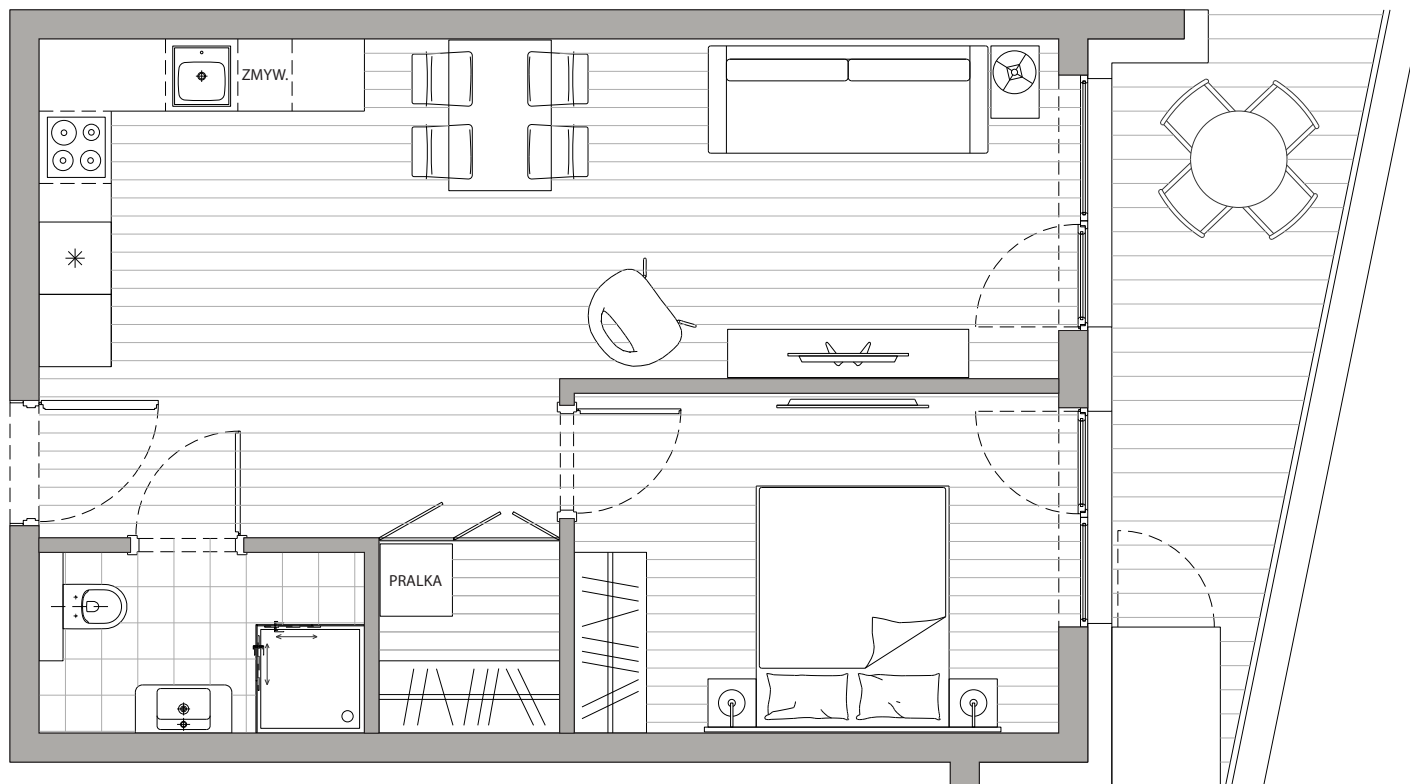

POWIERZCHNIA  
46,49m<sup>2</sup>

Przedpokój	3,97m <sup>2</sup>
Łazienka	3,97m <sup>2</sup>
Pokój dzienny+Kuchnia	27,47m <sup>2</sup>
Sypialnia	11,08m <sup>2</sup>
Balkon	9,33m <sup>2</sup>

Podane powierzchnie stanowią projekt i mogą się nieznacznie różnić po wybudowaniu.