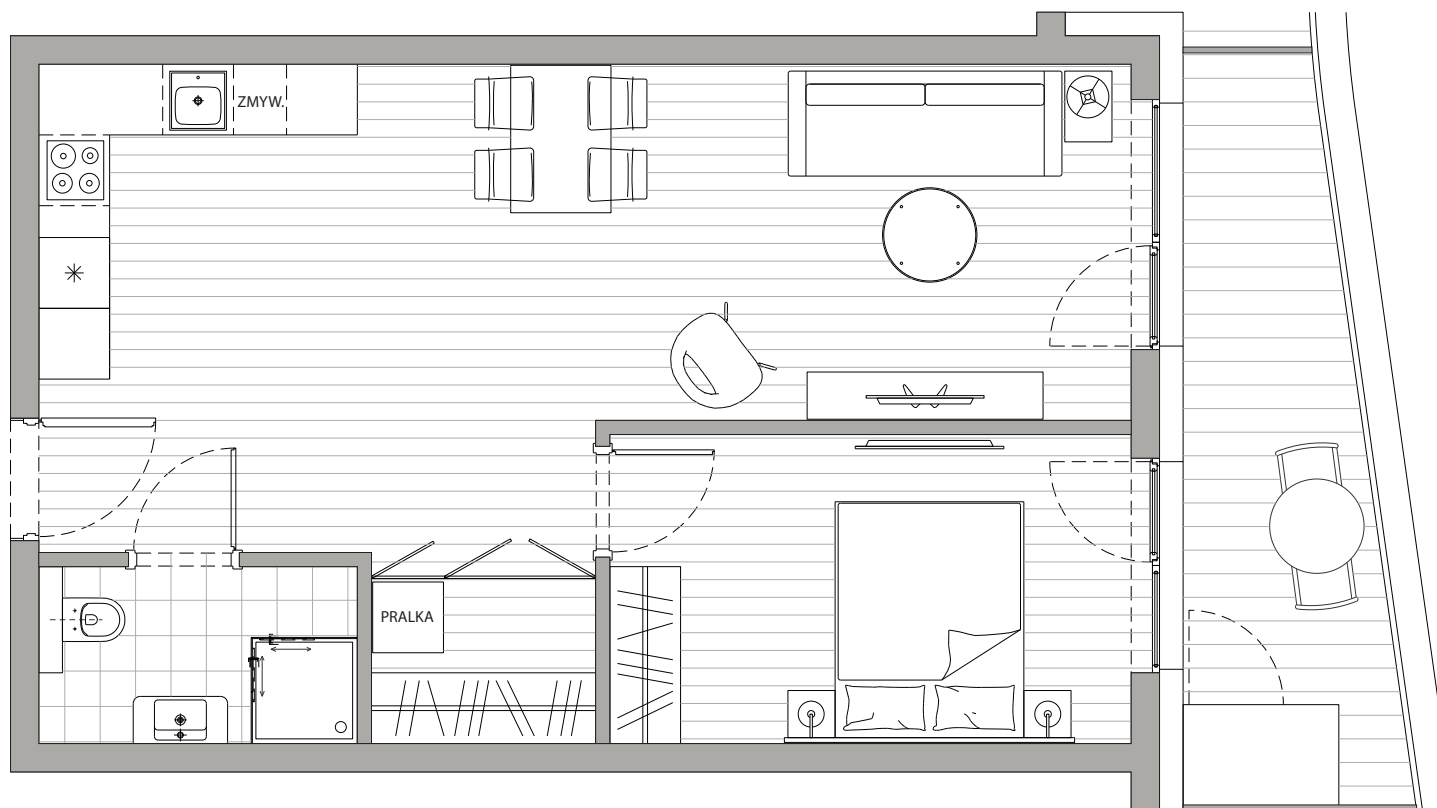

POWIERZCHNIA  
51,14m<sup>2</sup>

Przedpokój	4,10m <sup>2</sup>
Łazienka	3,97m <sup>2</sup>
Pokój dzienny+Kuchnia	31,75m <sup>2</sup>
Sypialnia	11,32m <sup>2</sup>
Balkon	9,86m <sup>2</sup>

Podane powierzchnie stanowią projekt i mogą się nieznacznie różnić po wybudowaniu.