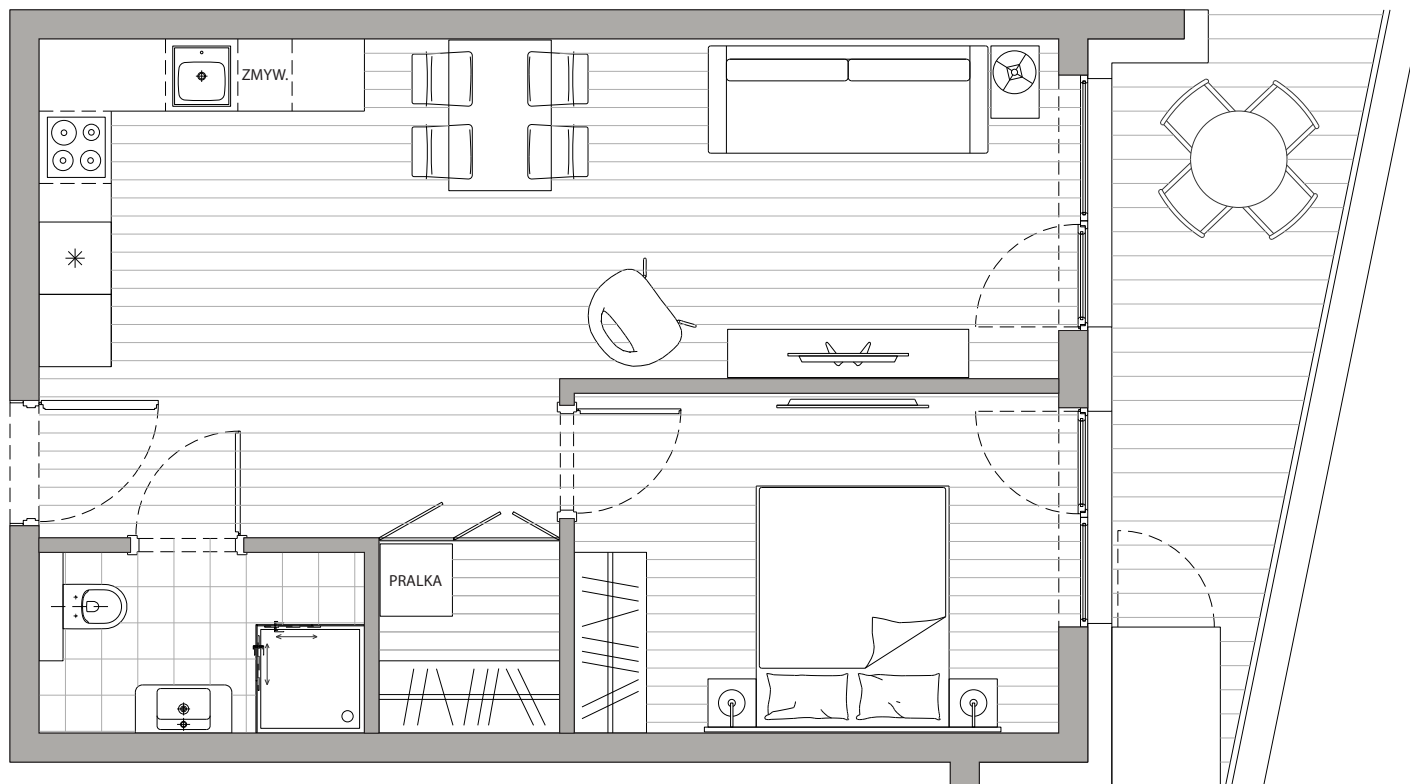

POWIERZCHNIA
46,57m²

Przedpokój	3,97m ²
Łazienka	4,01m ²
Pokój dzienny+Kuchnia	27,49m ²
Sypialnia	11,10m ²
Balkon	9,33m ²

Podane powierzchnie stanowią projekt i mogą się nieznacznie różnić po wybudowaniu.