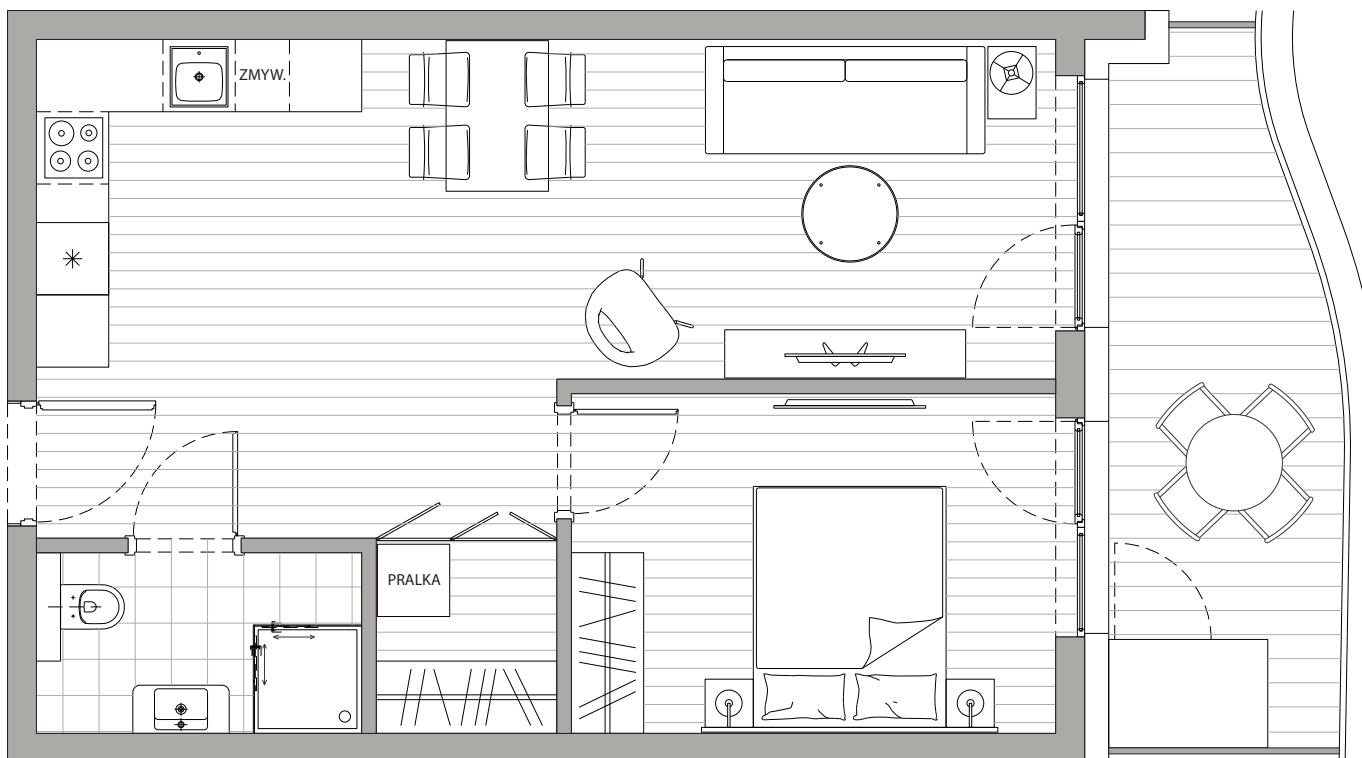

POWIERZCHNIA  
46,49m<sup>2</sup>

Przedpokój	3,96m <sup>2</sup>
Łazienka	4,01m <sup>2</sup>
Pokój dzienny+Kuchnia	27,42m <sup>2</sup>
Sypialnia	11,10m <sup>2</sup>
Balkon	10,65m <sup>2</sup>

Podane powierzchnie stanowią projekt i mogą się nieznacznie różnić po wybudowaniu.