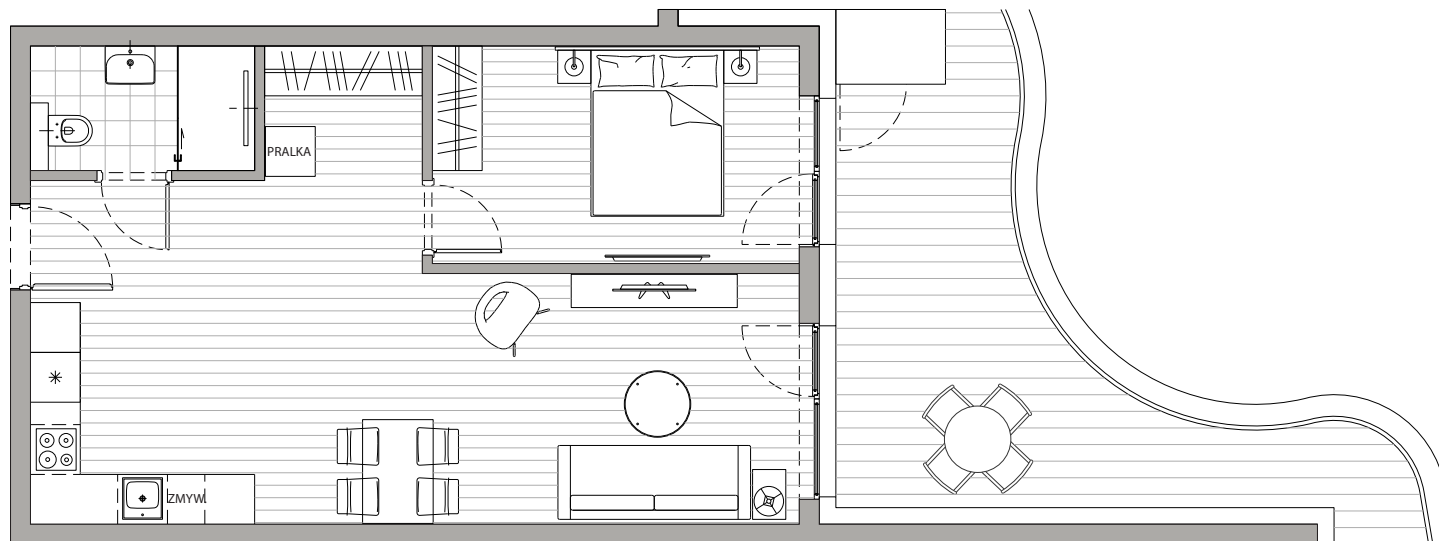

**POWIERZCHNIA**  
**51,01m<sup>2</sup>**

Przedpokój	4,10m <sup>2</sup>
Łazienka	3,92m <sup>2</sup>
Pokój dzienny+Kuchnia	31,78m <sup>2</sup>
Sypialnia	11,37m <sup>2</sup>
Balkon	18,30m <sup>2</sup>

Podane powierzchnie stanowią projekt i mogą się nieznacznie różnić po wybudowaniu.