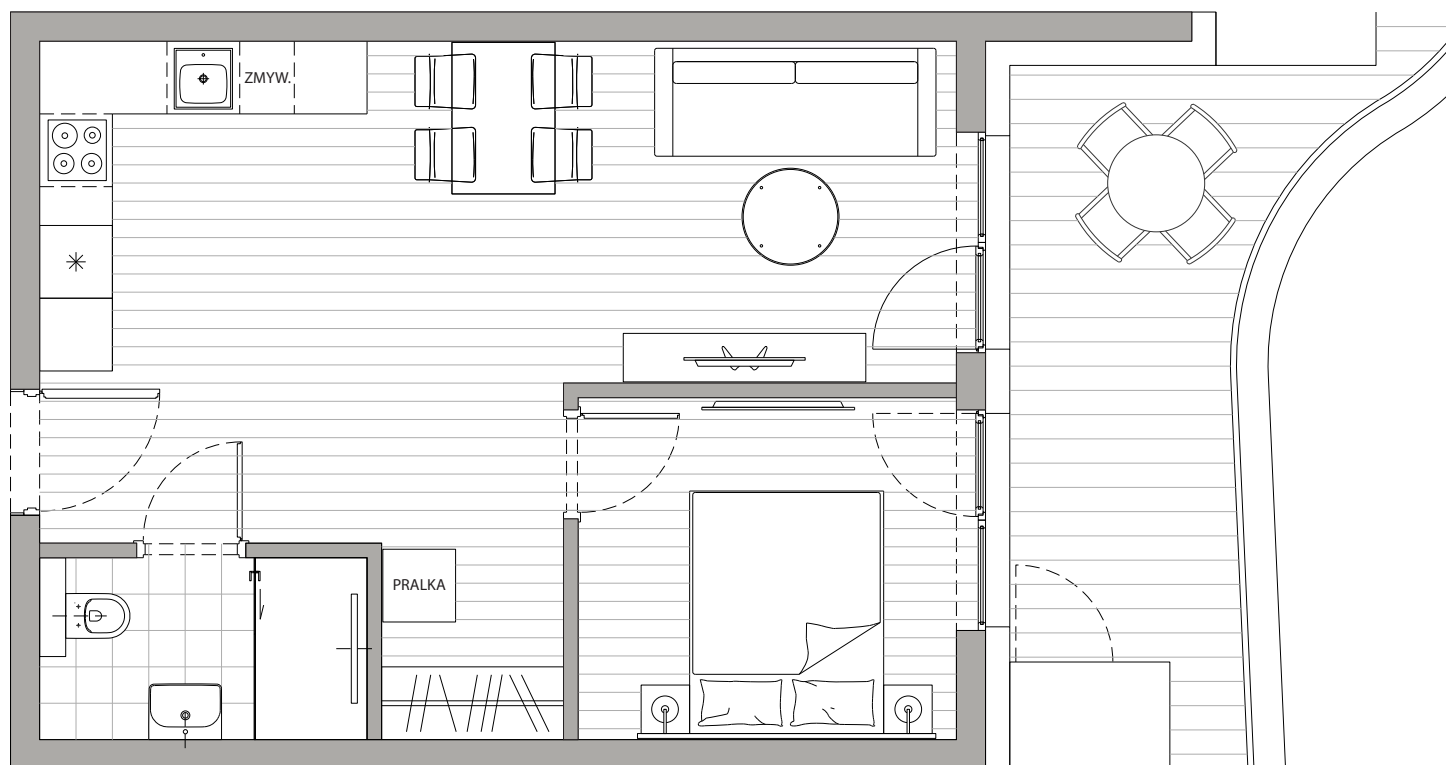

POWIERZCHNIA
41,51m²

Przedpokój	3,96m ²
Łazienka	3,92m ²
Pokój dzienny+Kuchnia	25,09m ²
Sypialnia	8,62m ²
Balkon	12,00m ²

Podane powierzchnie stanowią projekt i mogą się nieznacznie różnić po wybudowaniu.