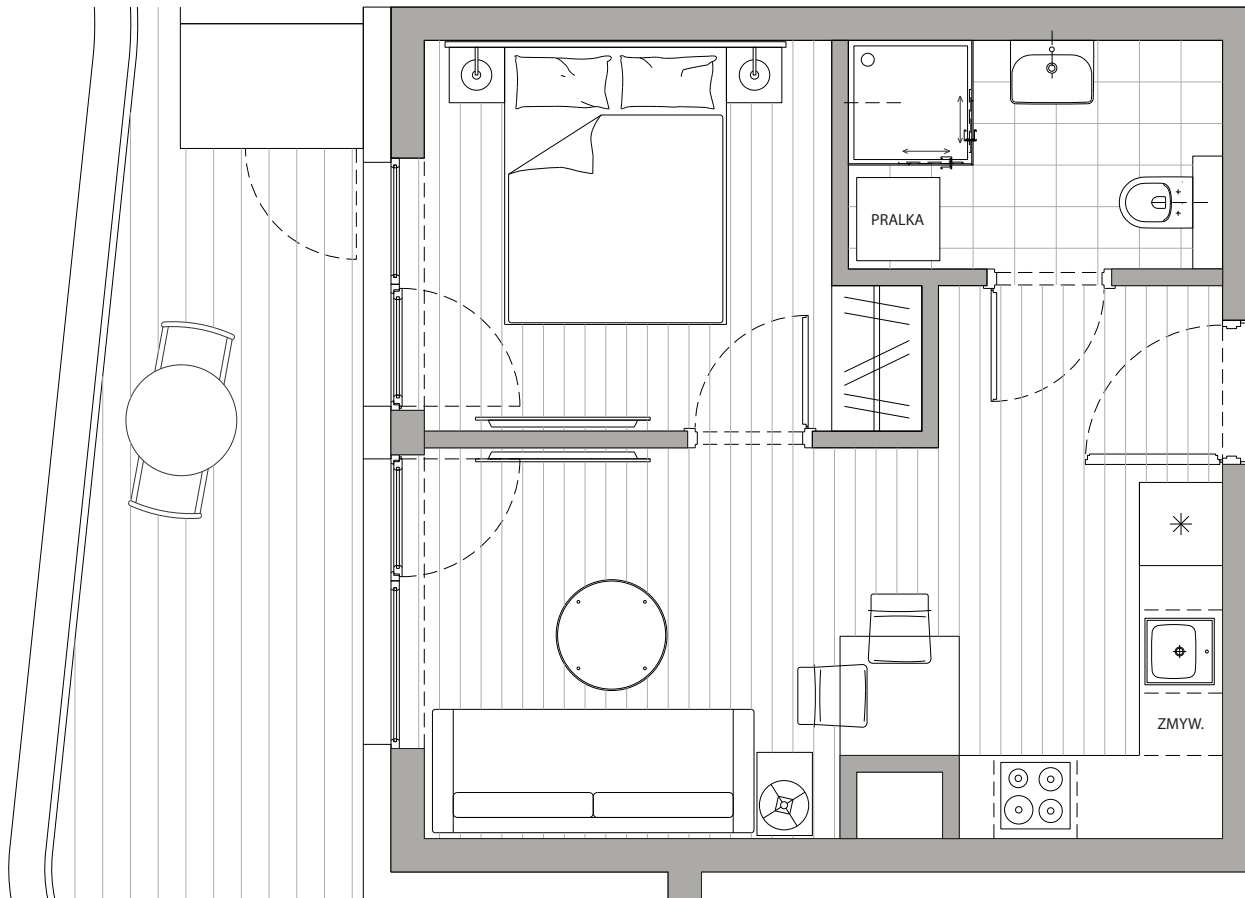

POWIERZCHNIA
30,82m²

Przedpokój	2,37m ²
Łazienka	4,32m ²
Pokój dzienny+Kuchnia	15,45m ²
Sypialnia	8,78m ²
Balkon	11,60m ²

Podane powierzchnie stanowią projekt i mogą się nieznacznie różnić po wybudowaniu.