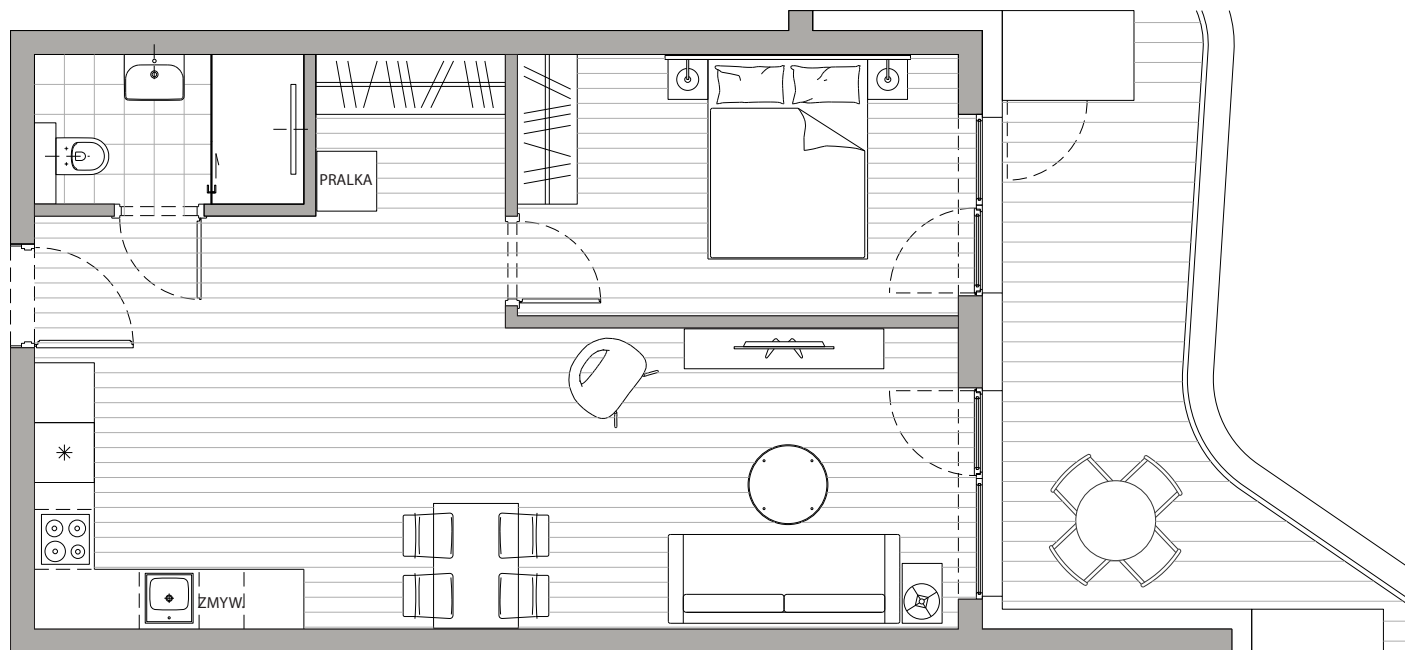

POWIERZCHNIA
51,04m²

Przedpokój	4,10m ²
Łazienka	3,92m ²
Pokój dzienny+Kuchnia	31,78m ²
Sypialnia	11,37m ²
Balkon	13,20m ²

Podane powierzchnie stanowią projekt i mogą się nieznacznie różnić po wybudowaniu.