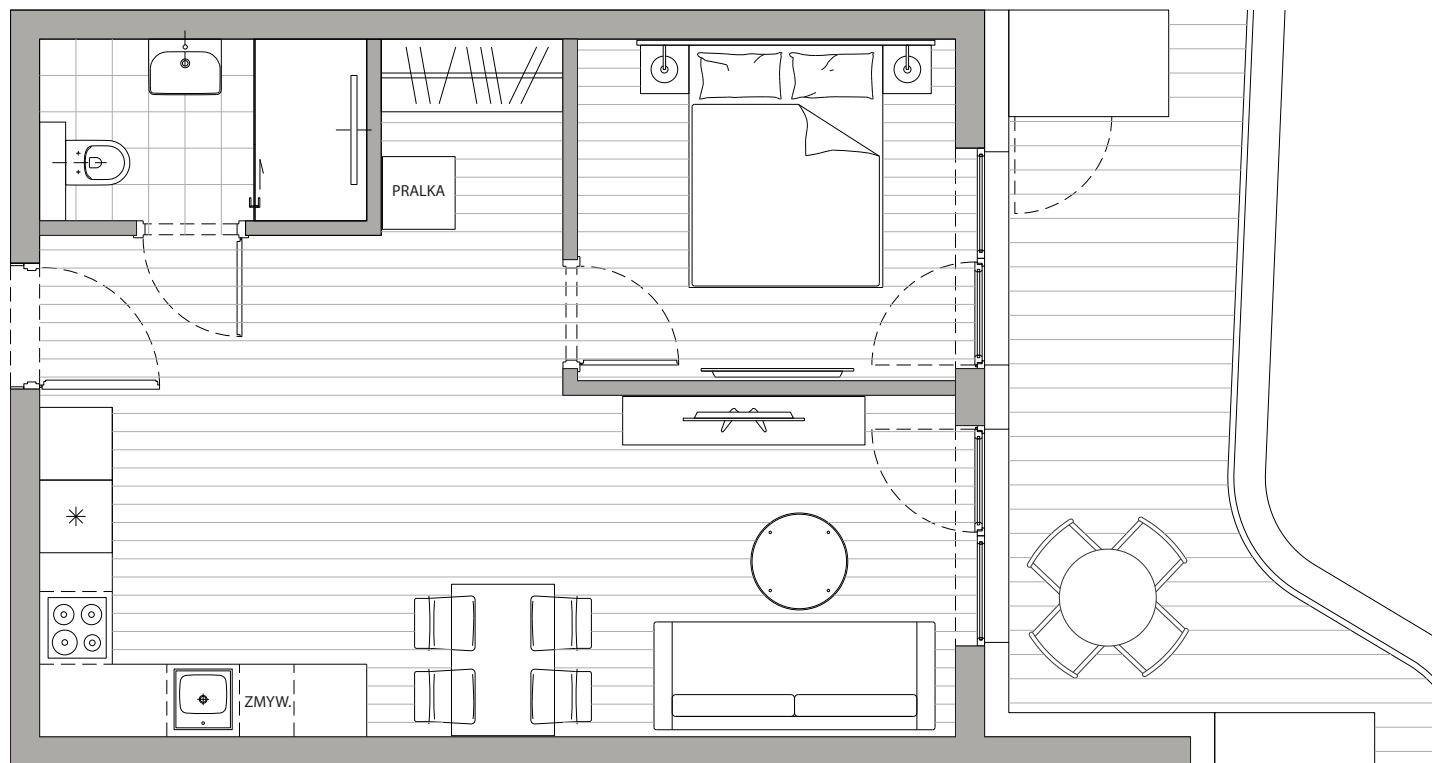

POWIERZCHNIA  
41,58m<sup>2</sup>

Przedpokój	3,96m <sup>2</sup>
Łazienka	3,92m <sup>2</sup>
Pokój dzienny+Kuchnia	25,09m <sup>2</sup>
Sypialnia	8,62m <sup>2</sup>
Balkon	12,20m <sup>2</sup>

Podane powierzchnie stanowią projekt i mogą się nieznacznie różnić po wybudowaniu.