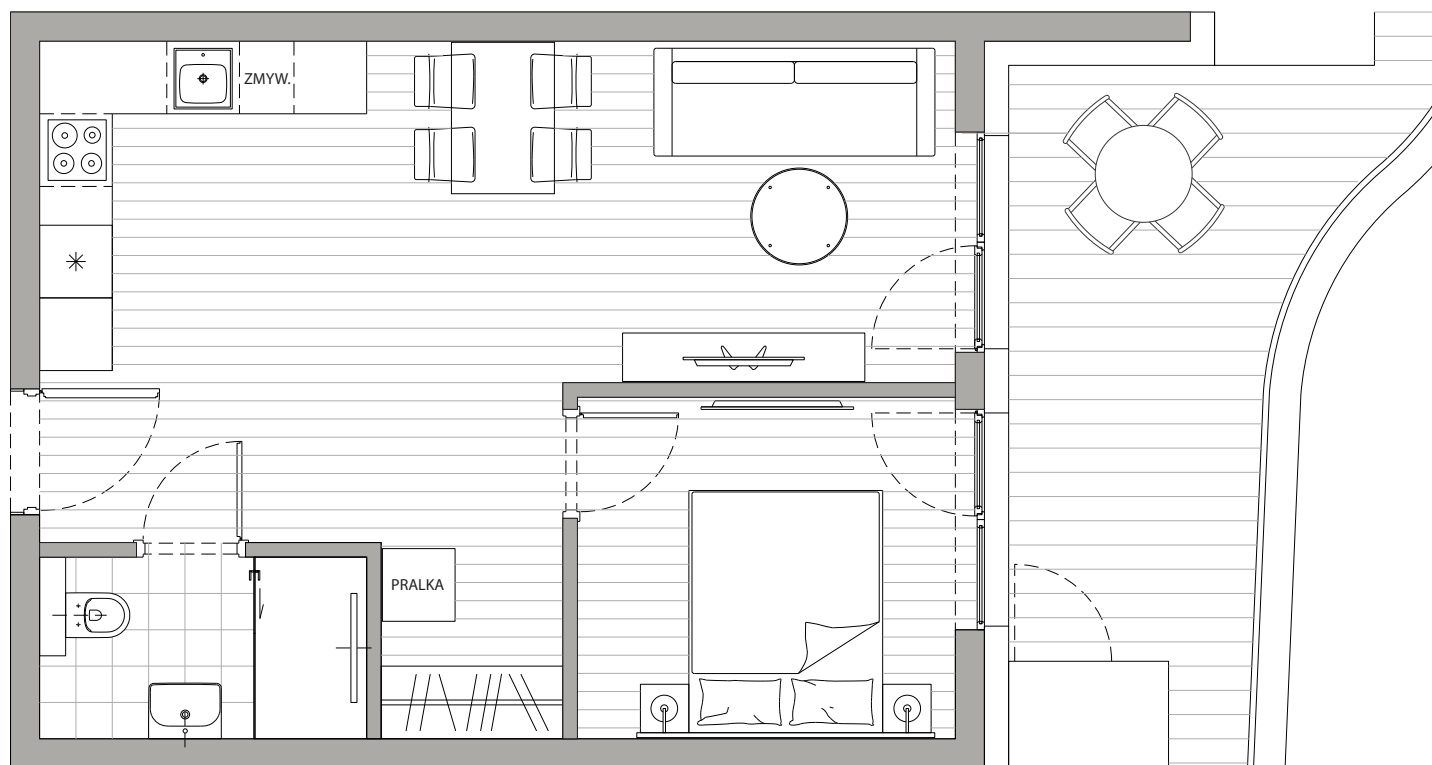

POWIERZCHNIA  
41,57m<sup>2</sup>

Przedpokój	3,96m <sup>2</sup>
Łazienka	3,92m <sup>2</sup>
Pokój dzienny+Kuchnia	25,09m <sup>2</sup>
Sypialnia	8,62m <sup>2</sup>
Balkon	13,70m <sup>2</sup>

Podane powierzchnie stanowią projekt i mogą się nieznacznie różnić po wybudowaniu.