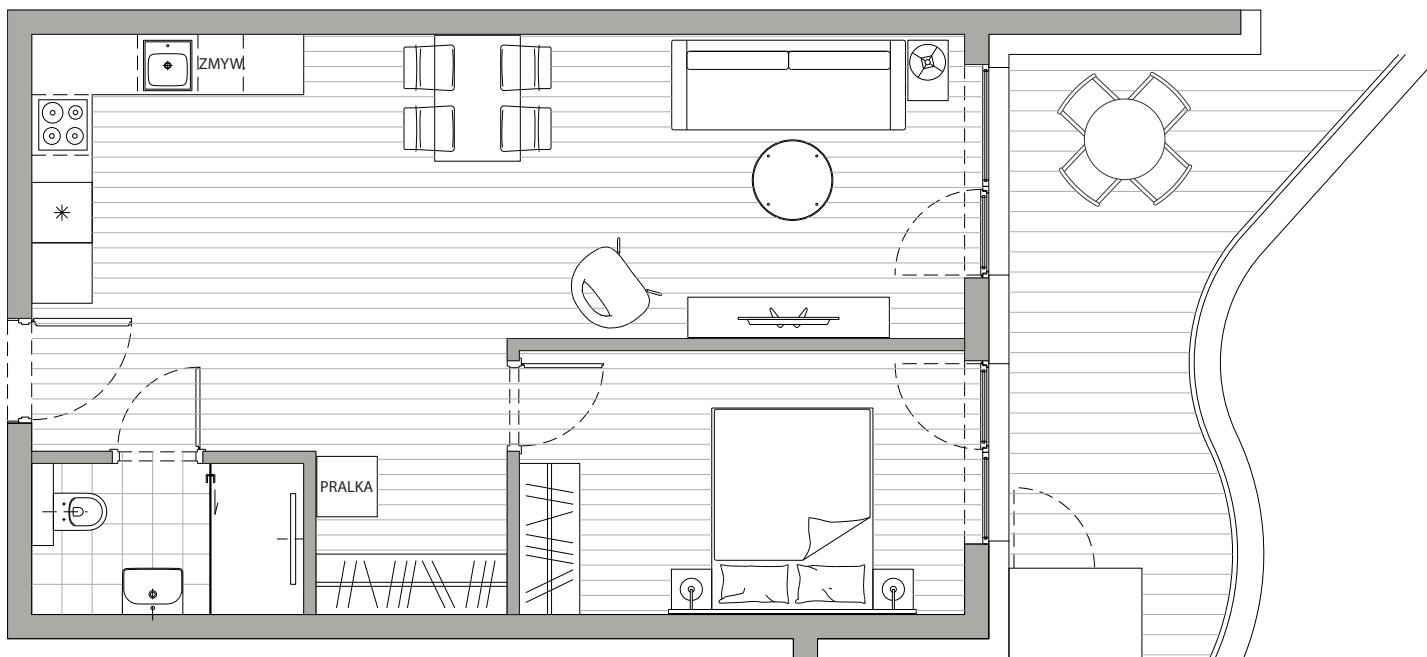

**POWIERZCHNIA**  
**51,42m<sup>2</sup>**

Przedpokój	4,10m <sup>2</sup>
Łazienka	3,92m <sup>2</sup>
Pokój dzienny+Kuchnia	31,78m <sup>2</sup>
Sypialnia	11,37m <sup>2</sup>
Balkon	14,00m <sup>2</sup>

Podane powierzchnie stanowią projekt i mogą się nieznacznie różnić po wybudowaniu.