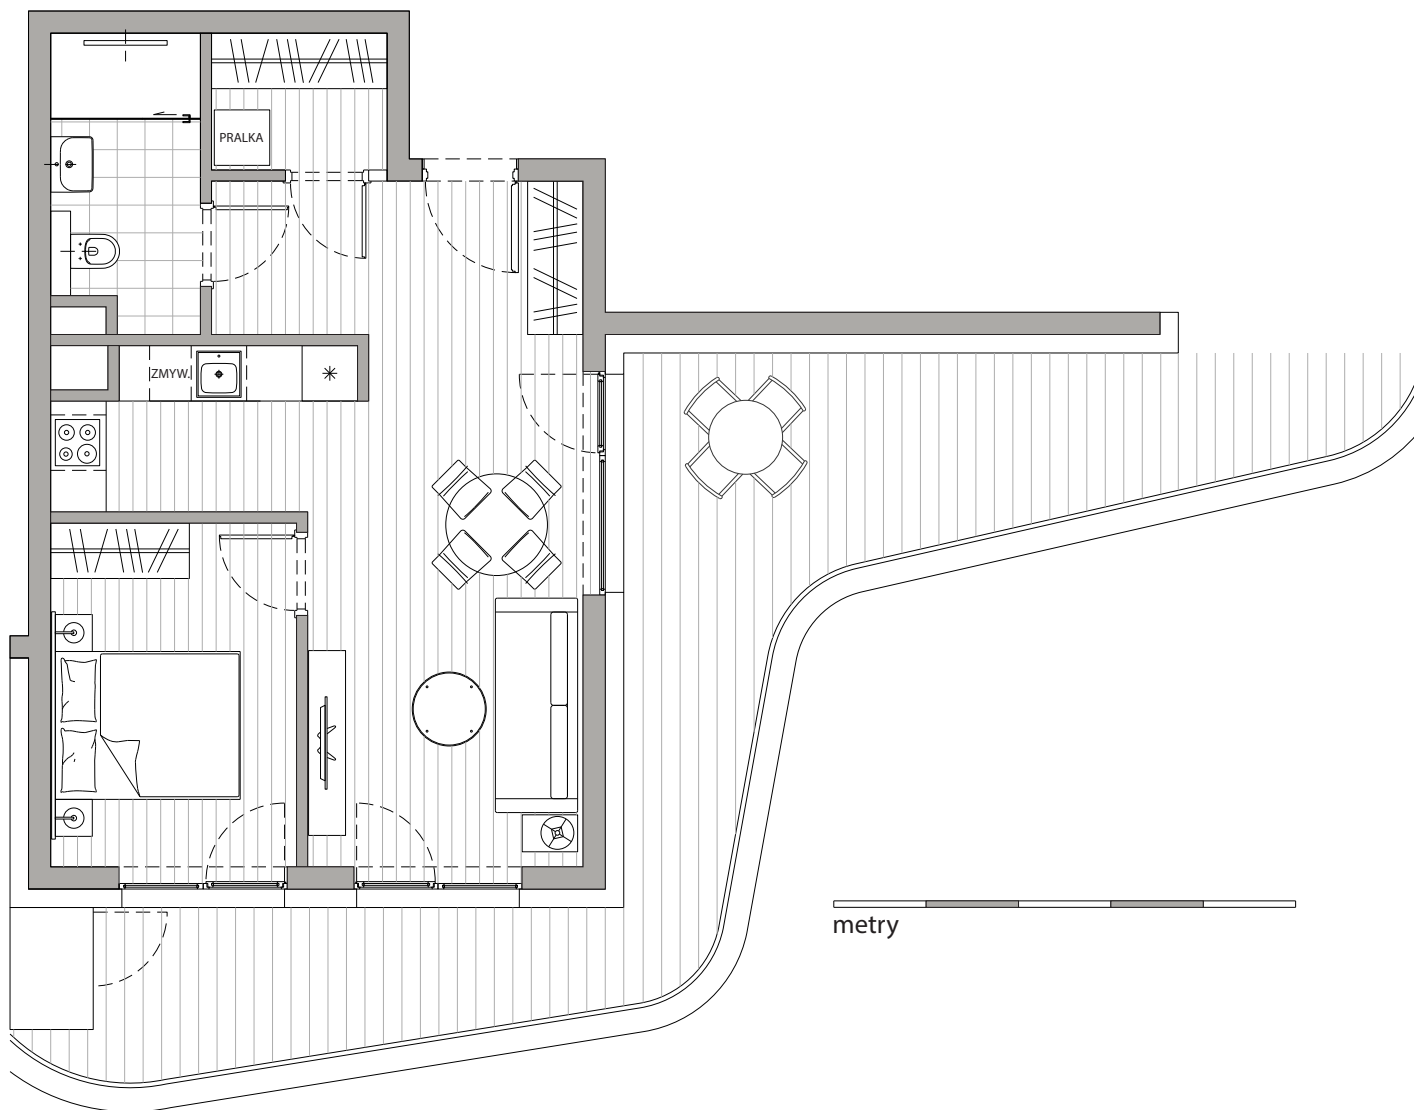

POWIERZCHNIA
44,61m²

Przedpokój	6,50m ²
Schowek	2,71m ²
Łazienka	4,83m ²
Pokój dzienny+Kuchnia	21,28m ²
Sypialnia	9,70m ²
Balkon	31,70m ²

Podane powierzchnie stanowią projekt i mogą się nieznacznie różnić po wybudowaniu.

**Rogowo
Pearl**