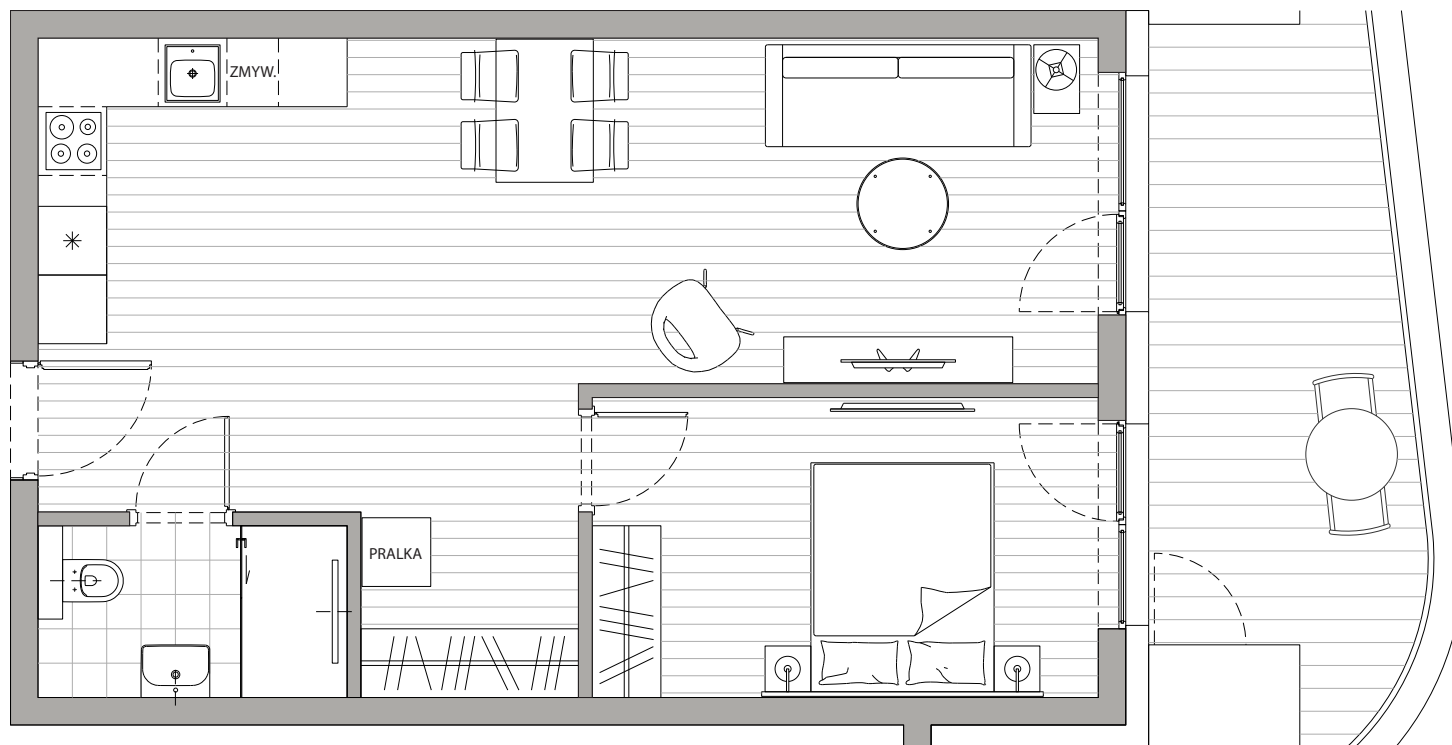

POWIERZCHNIA
51,11m²

Przedpokój	4,10m ²
Łazienka	3,92m ²
Pokój dzienny+Kuchnia	31,78m ²
Sypialnia	11,37m ²
Balkon	13,90m ²

Podane powierzchnie stanowią projekt i mogą się nieznacznie różnić po wybudowaniu.