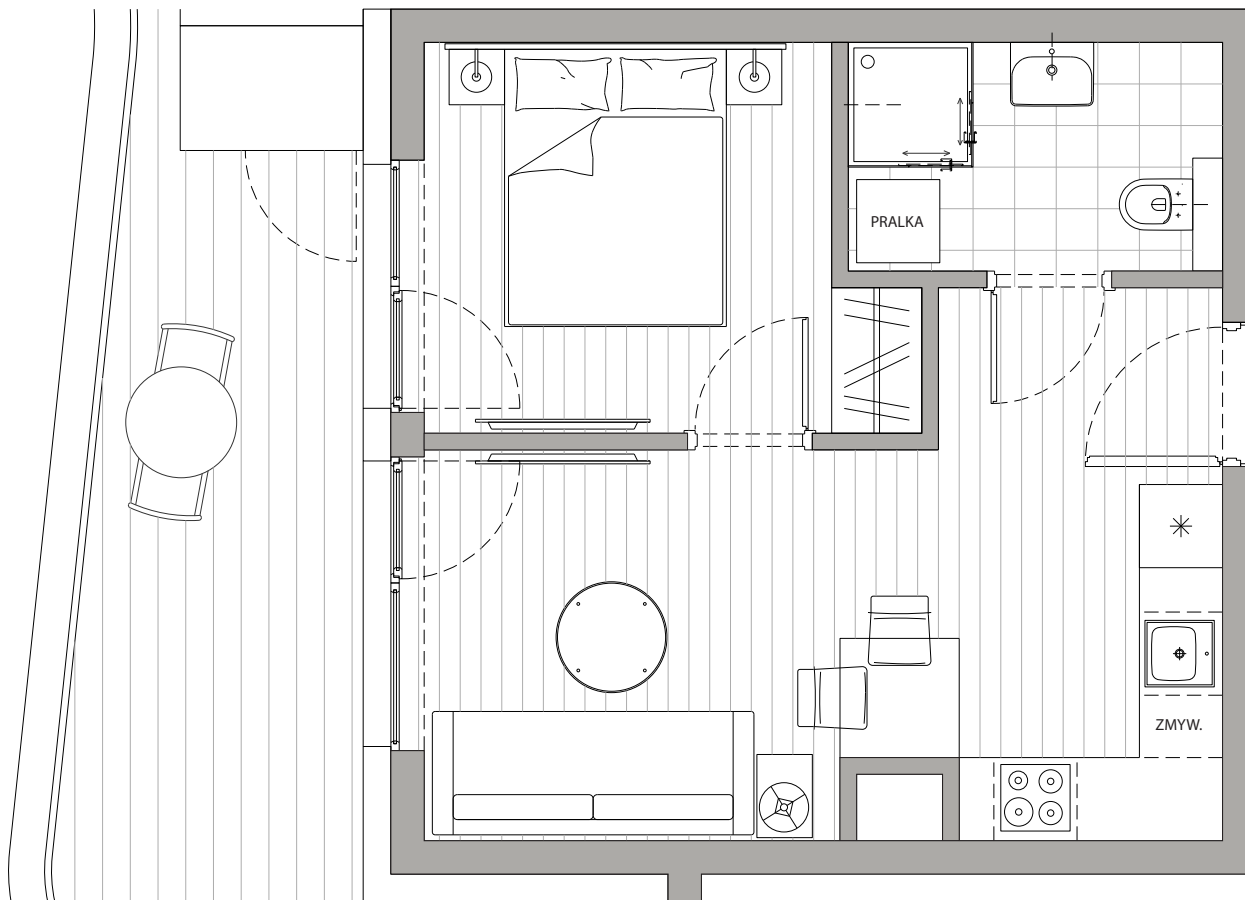

POWIERZCHNIA
30,90m²

Przedpokój	2,37m ²
Łazienka	4,32m ²
Pokój dzienny+Kuchnia	15,45m ²
Sypialnia	8,78m ²
Balkon	11,60m ²

Podane powierzchnie stanowią projekt i mogą się nieznacznie różnić po wybudowaniu.