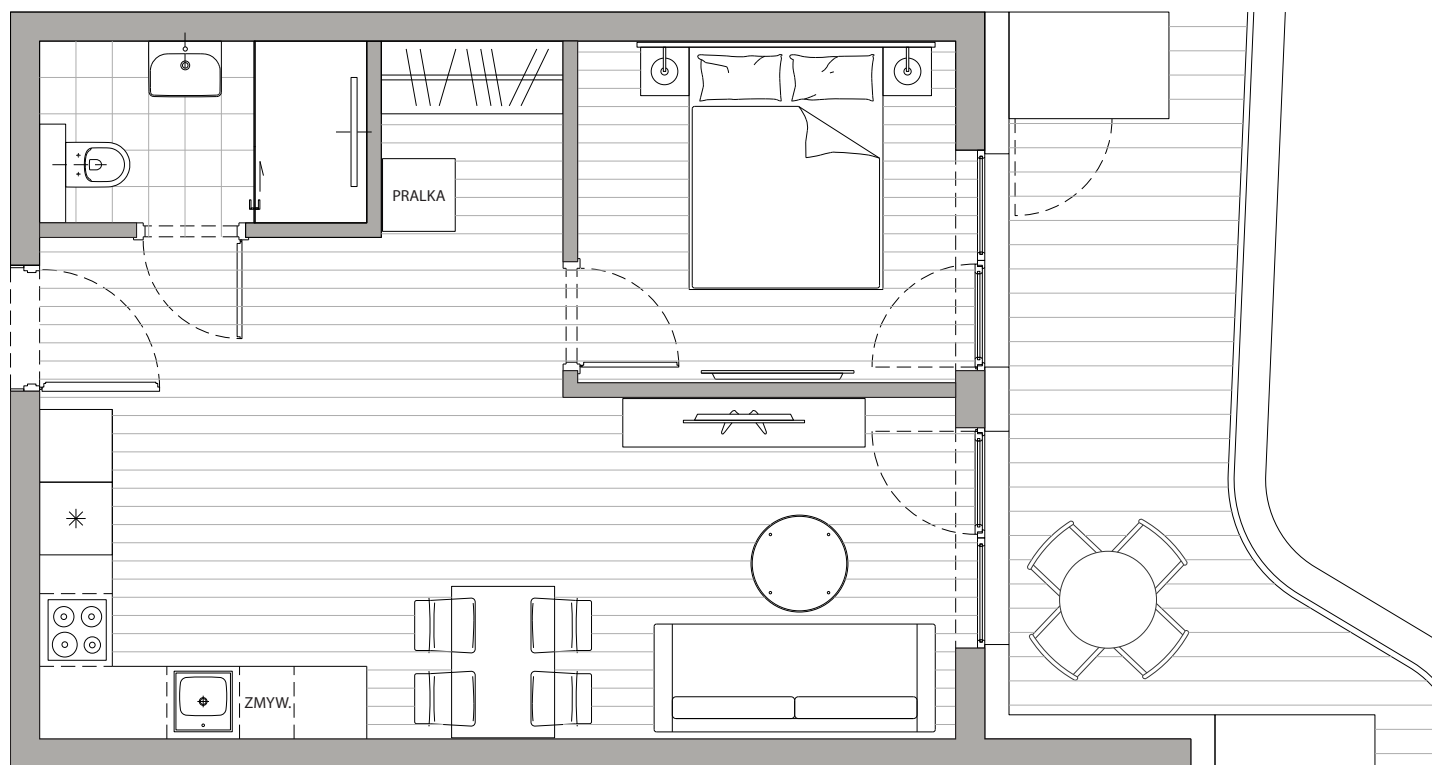

POWIERZCHNIA
41,63m²

Przedpokój	3,96m ²
Łazienka	3,92m ²
Pokój dzienny+Kuchnia	25,09m ²
Sypialnia	8,62m ²
Balkon	12,20m ²

Podane powierzchnie stanowią projekt i mogą się nieznacznie różnić po wybudowaniu.