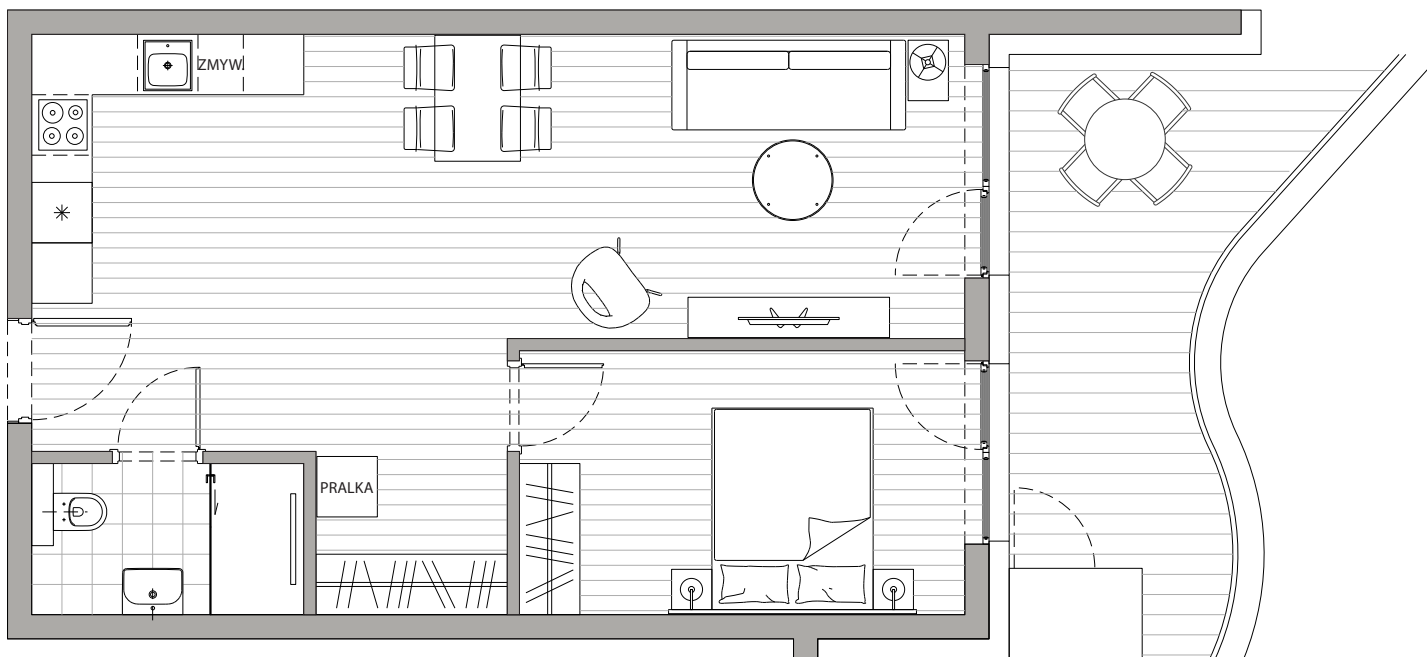

POWIERZCHNIA
51,27m²

Przedpokój	4,10m ²
Łazienka	3,92m ²
Pokój dzienny+Kuchnia	31,78m ²
Sypialnia	11,37m ²
Balkon	14,00m ²

Podane powierzchnie stanowią projekt i mogą się nieznacznie różnić po wybudowaniu.