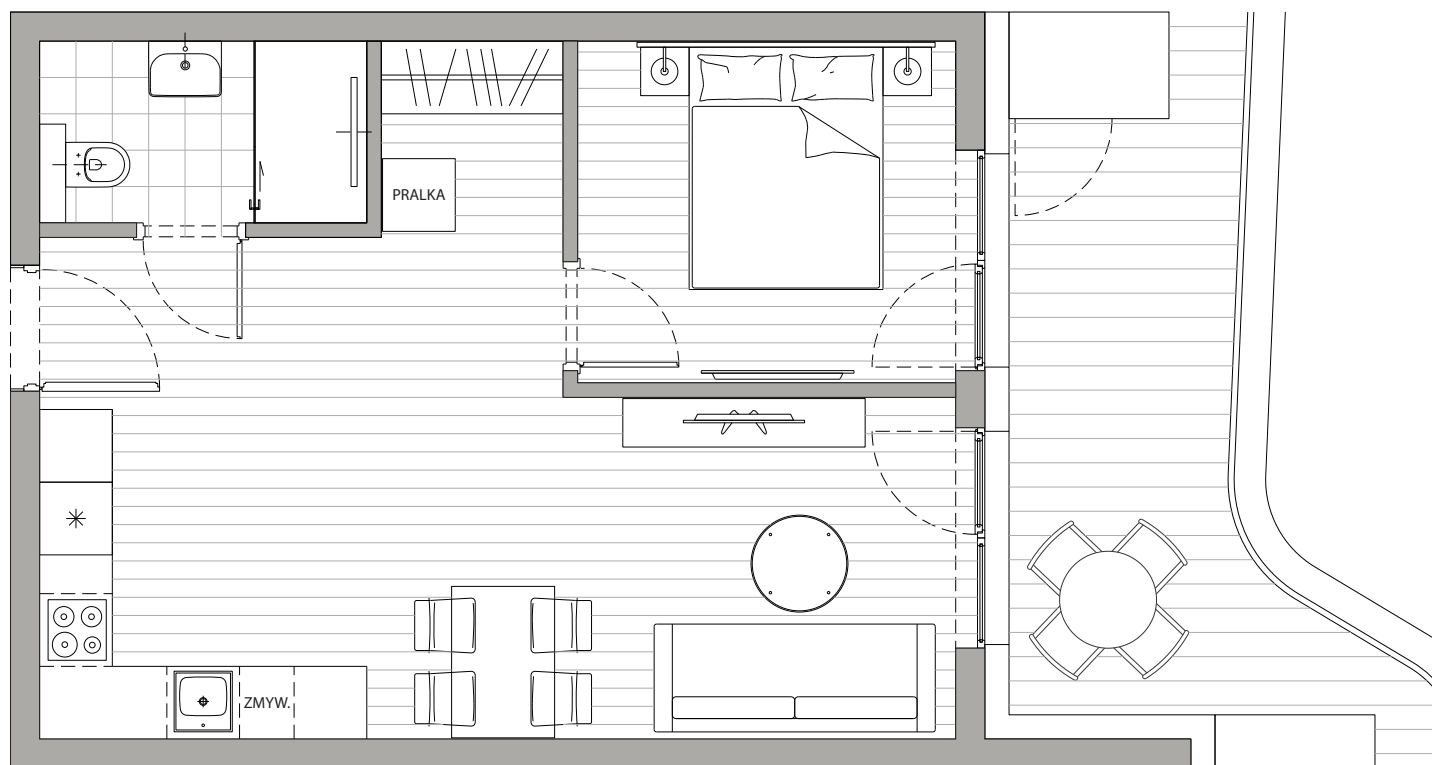

POWIERZCHNIA
41,77m²

Przedpokój	3,96m ²
Łazienka	3,92m ²
Pokój dzienny+Kuchnia	25,09m ²
Sypialnia	8,62m ²
Balkon	12,20m ²

Podane powierzchnie stanowią projekt i mogą się nieznacznie różnić po wybudowaniu.