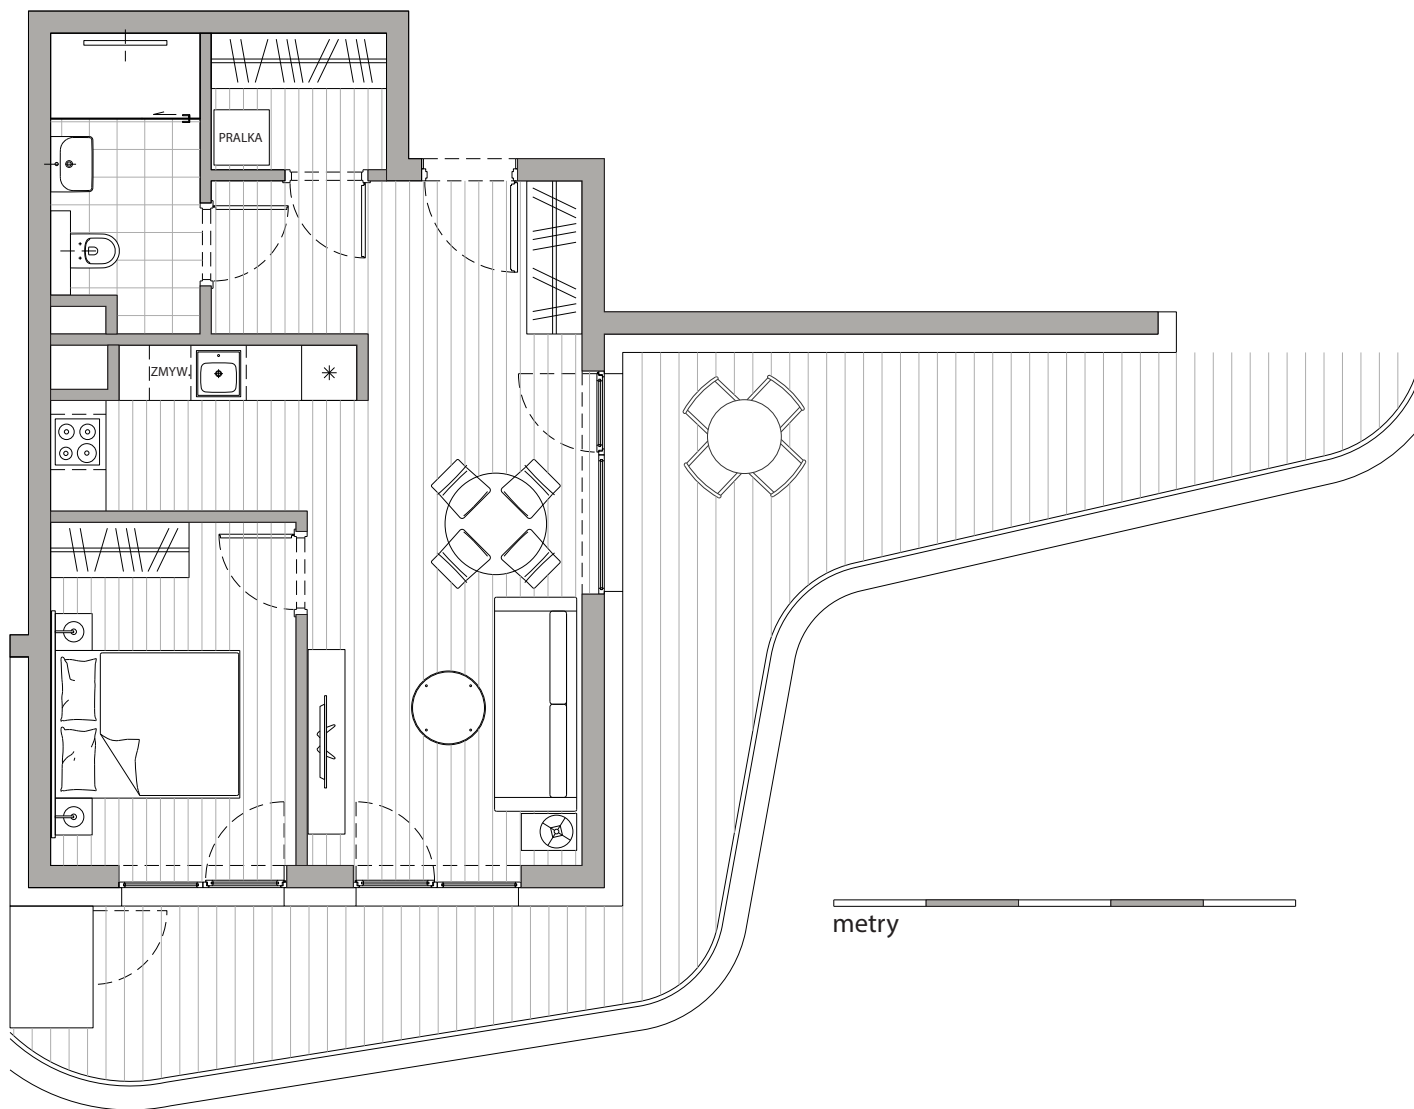

**POWIERZCHNIA**  
**44,86m<sup>2</sup>**

Przedpokój	6,50m <sup>2</sup>
Schowek	2,71m <sup>2</sup>
Łazienka	4,83m <sup>2</sup>
Pokój dzienny+Kuchnia	21,28m <sup>2</sup>
Sypialnia	9,70m <sup>2</sup>
Balkon	31,70m <sup>2</sup>

Podane powierzchnie stanowią projekt i mogą się nieznacznie różnić po wybudowaniu.

**APARTAMENT**

**2.02**

piętro 2

BUDYNEK DELTA

*The place to discover*

BURCO POLSKA Sp. z o.o.  
ROGOWO PEARL Spółka komandytowa  
Rogowo, ul. Rezydencyjna 88/2  
72-330 Mrzeżyno