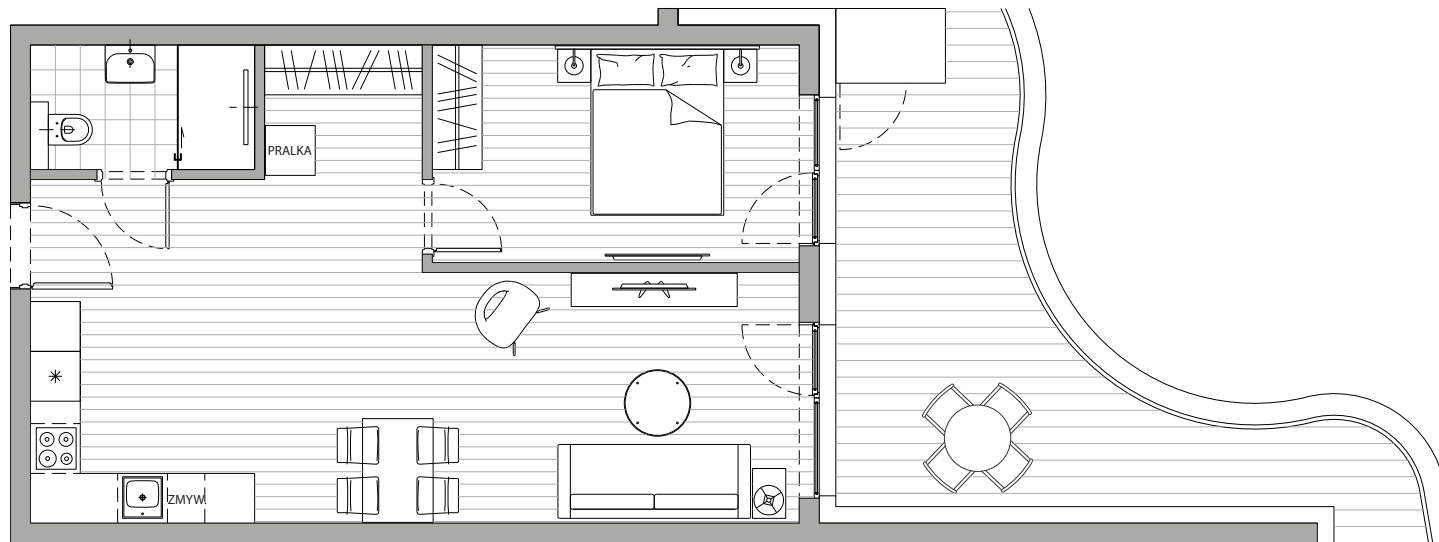

POWIERZCHNIA
51,04m²

Przedpokój	4,10m ²
Łazienka	3,92m ²
Pokój dzienny+Kuchnia	31,78m ²
Sypialnia	11,37m ²
Balkon	18,30m ²

Podane powierzchnie stanowią projekt i mogą się nieznacznie różnić po wybudowaniu.