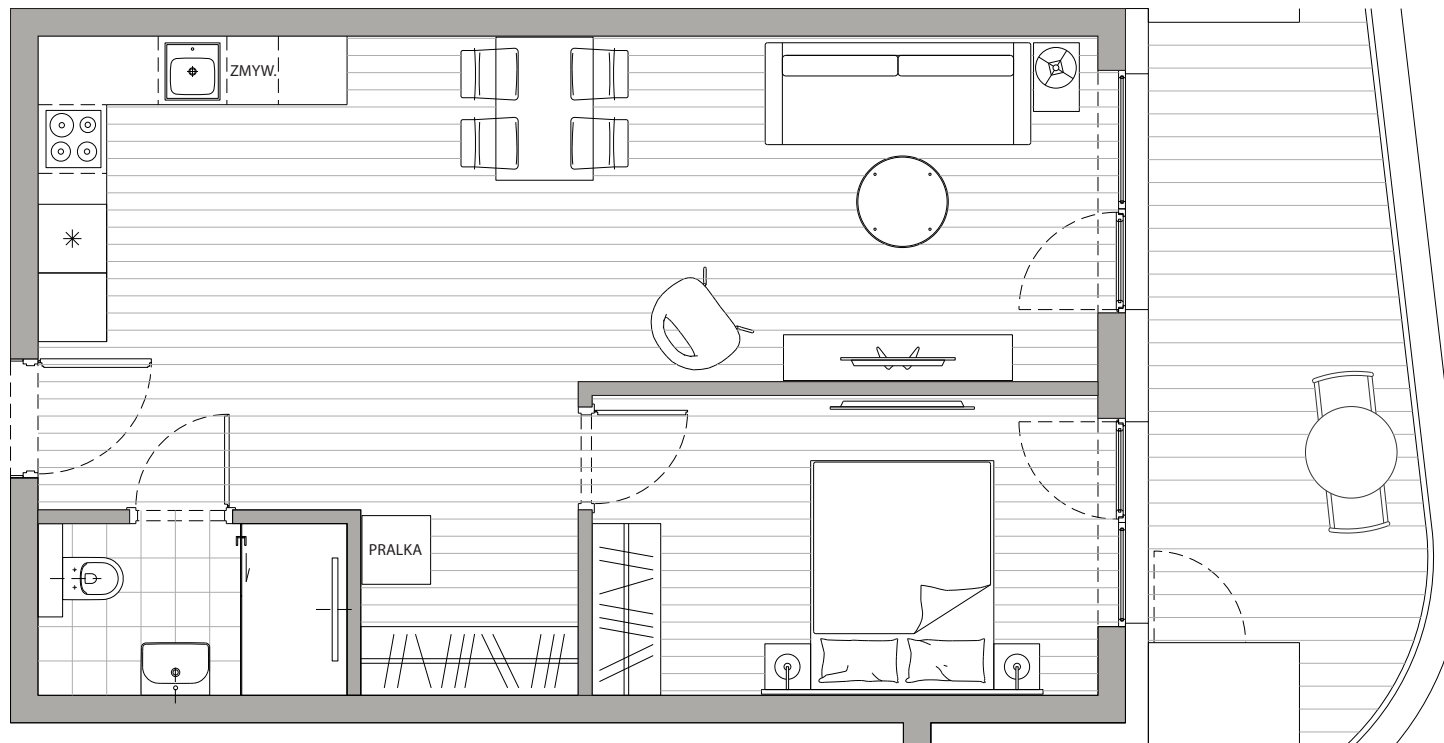

POWIERZCHNIA
51,17m²

Przedpokój	4,10m ²
Łazienka	3,92m ²
Pokój dzienny+Kuchnia	31,78m ²
Sypialnia	11,37m ²
Balkon	13,90m ²

Podane powierzchnie stanowią projekt i mogą się nieznacznie różnić po wybudowaniu.