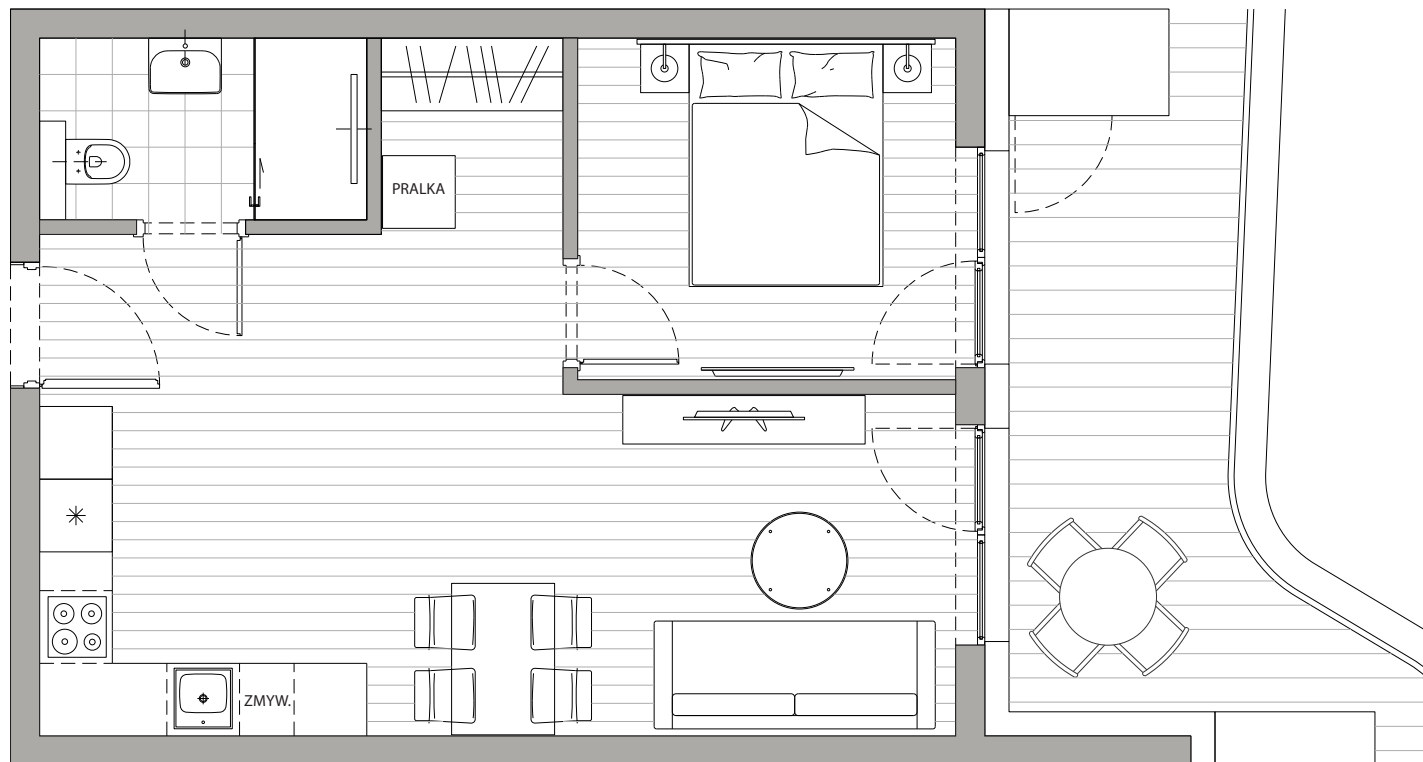

POWIERZCHNIA  
41,54m<sup>2</sup>

Przedpokój	3,96m <sup>2</sup>
Łazienka	3,92m <sup>2</sup>
Pokój dzienny+Kuchnia	25,09m <sup>2</sup>
Sypialnia	8,62m <sup>2</sup>
Balkon	12,20m <sup>2</sup>

Podane powierzchnie stanowią projekt i mogą się nieznacznie różnić po wybudowaniu.