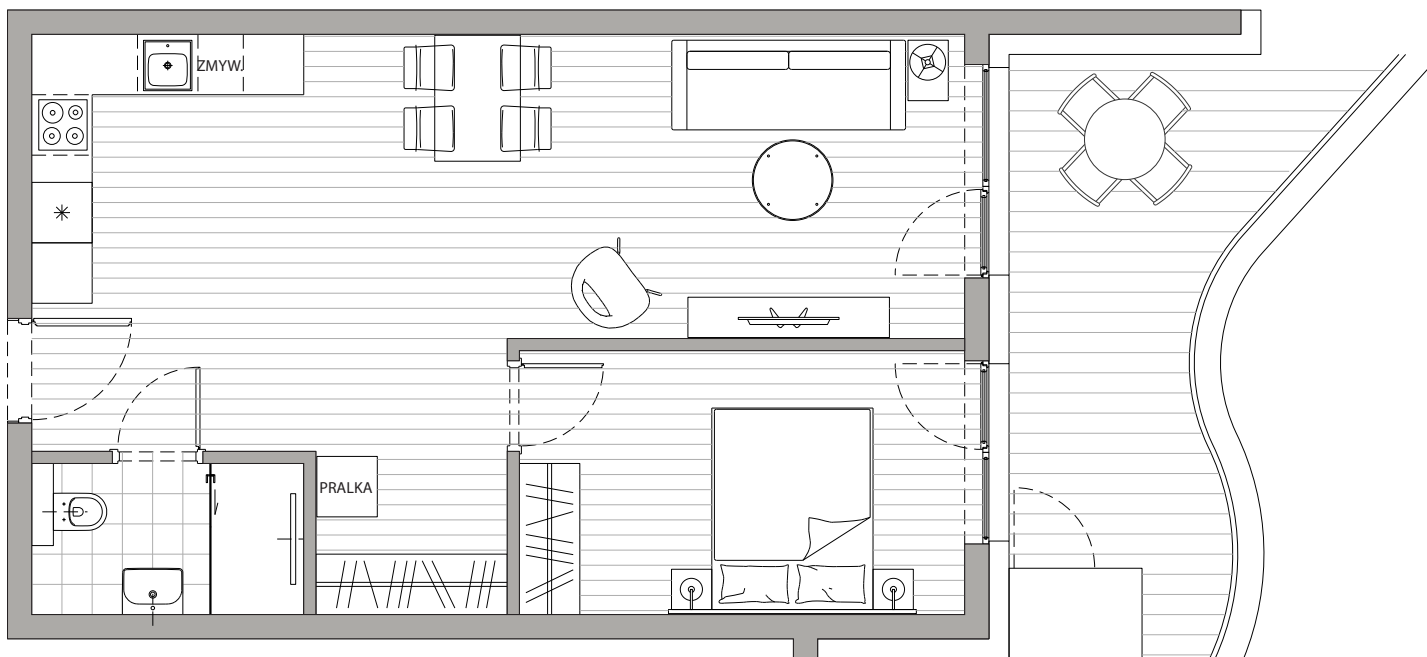

POWIERZCHNIA
51,10m²

Przedpokój	4,10m ²
Łazienka	3,92m ²
Pokój dzienny+Kuchnia	31,78m ²
Sypialnia	11,37m ²
Balkon	14,00m ²

Podane powierzchnie stanowią projekt i mogą się nieznacznie różnić po wybudowaniu.