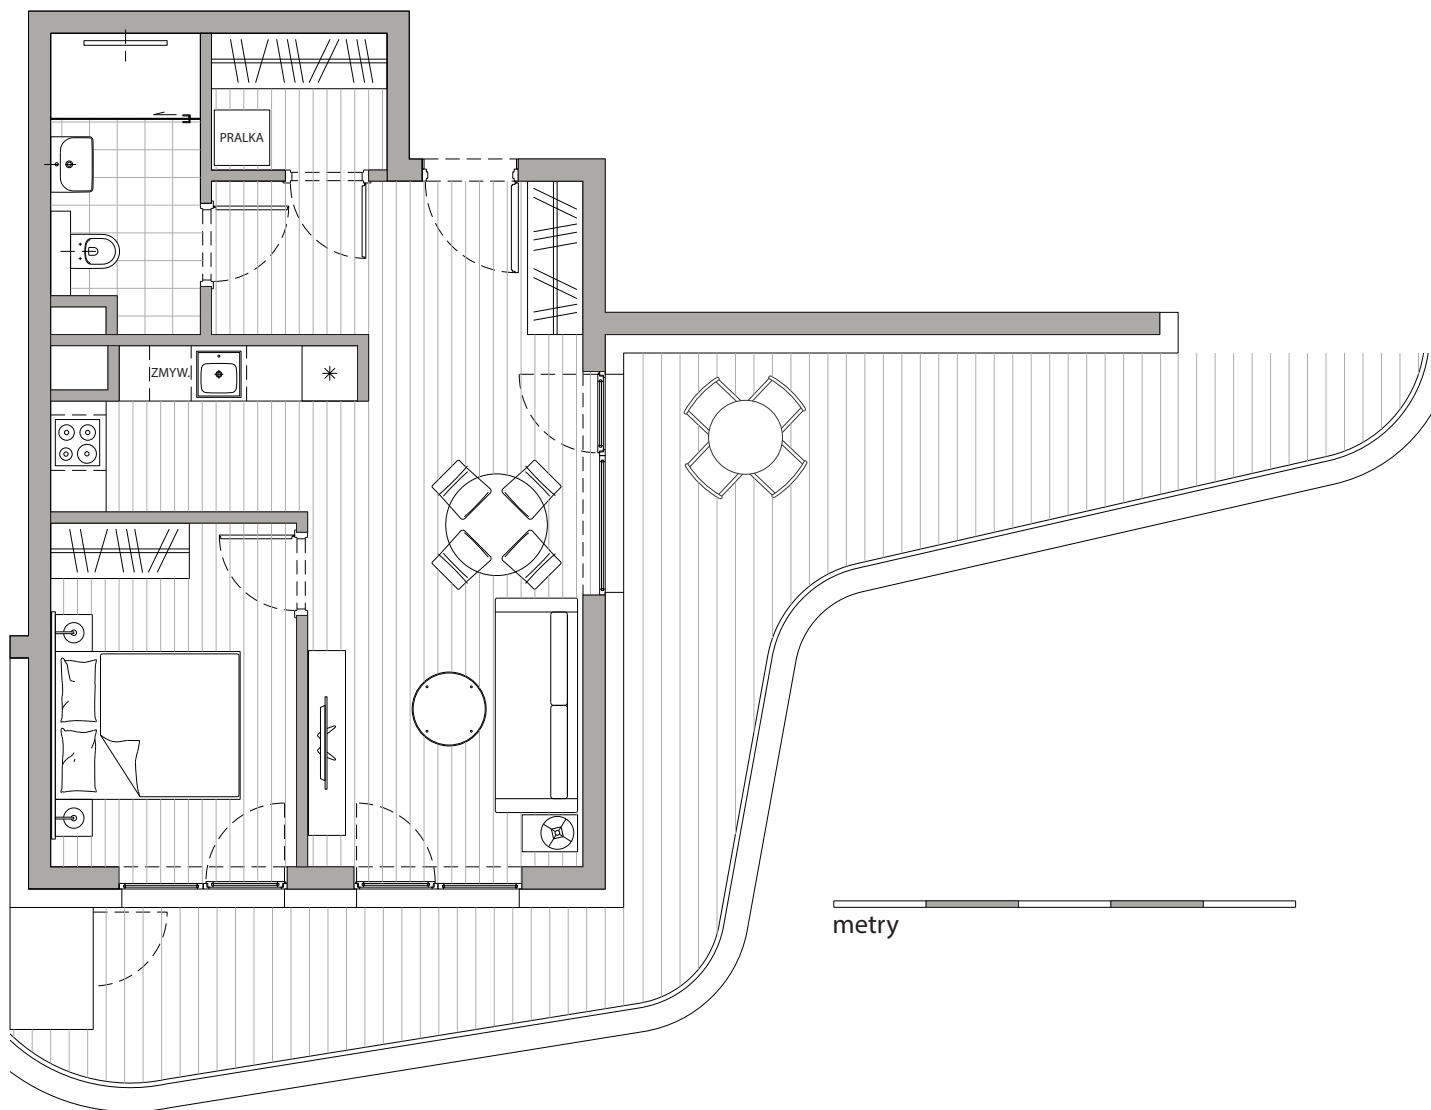

POWIERZCHNIA
44,80m²

Przedpokój	6,50m ²
Schowek	2,71m ²
Łazienka	4,83m ²
Pokój dzienny+Kuchnia	21,28m ²
Sypialnia	9,70m ²
Balkon	31,70m ²

Podane powierzchnie stanowią projekt i mogą się nieznacznie różnić po wybudowaniu.