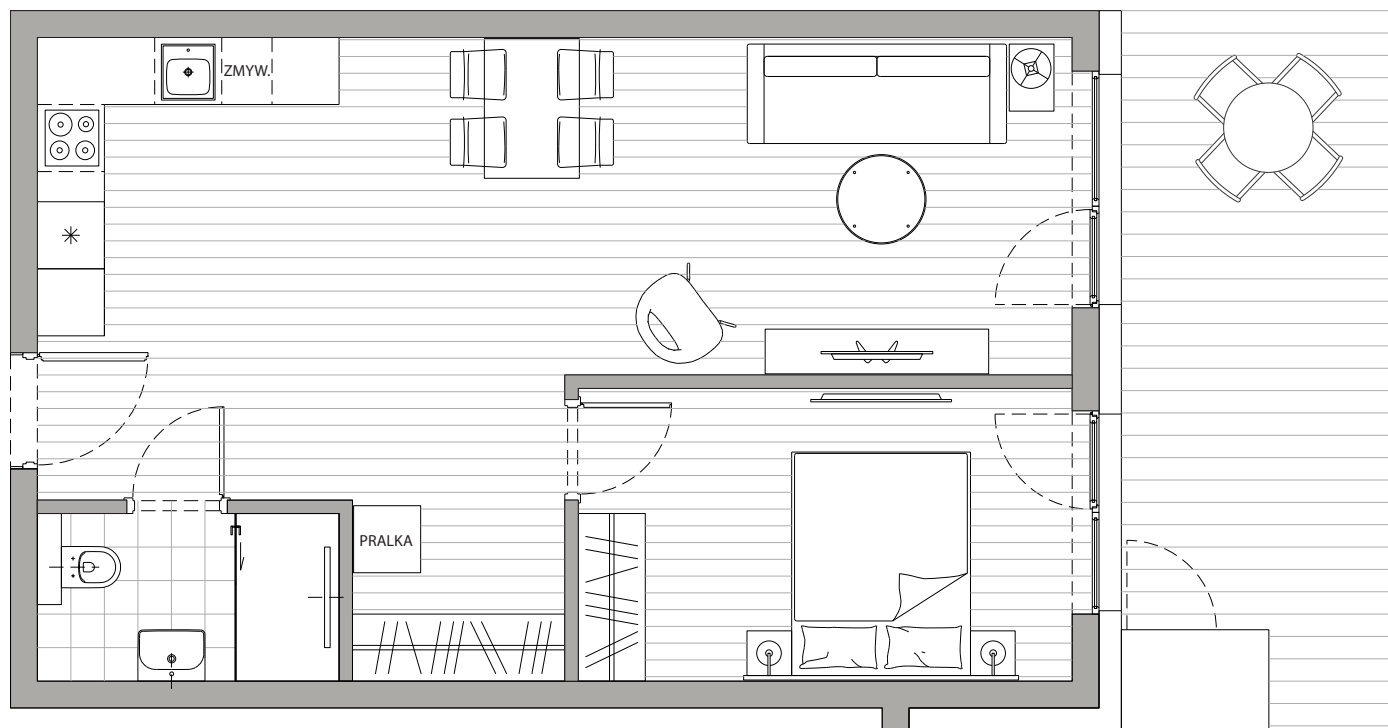

POWIERZCHNIA
51,12m²

Przedpokój	4,10m ²
Łazienka	3,92m ²
Pokój dzienny+Kuchnia	31,78m ²
Sypialnia	11,37m ²
Taras	12,60m ²

Podane powierzchnie stanowią projekt i mogą się nieznacznie różnić po wybudowaniu.