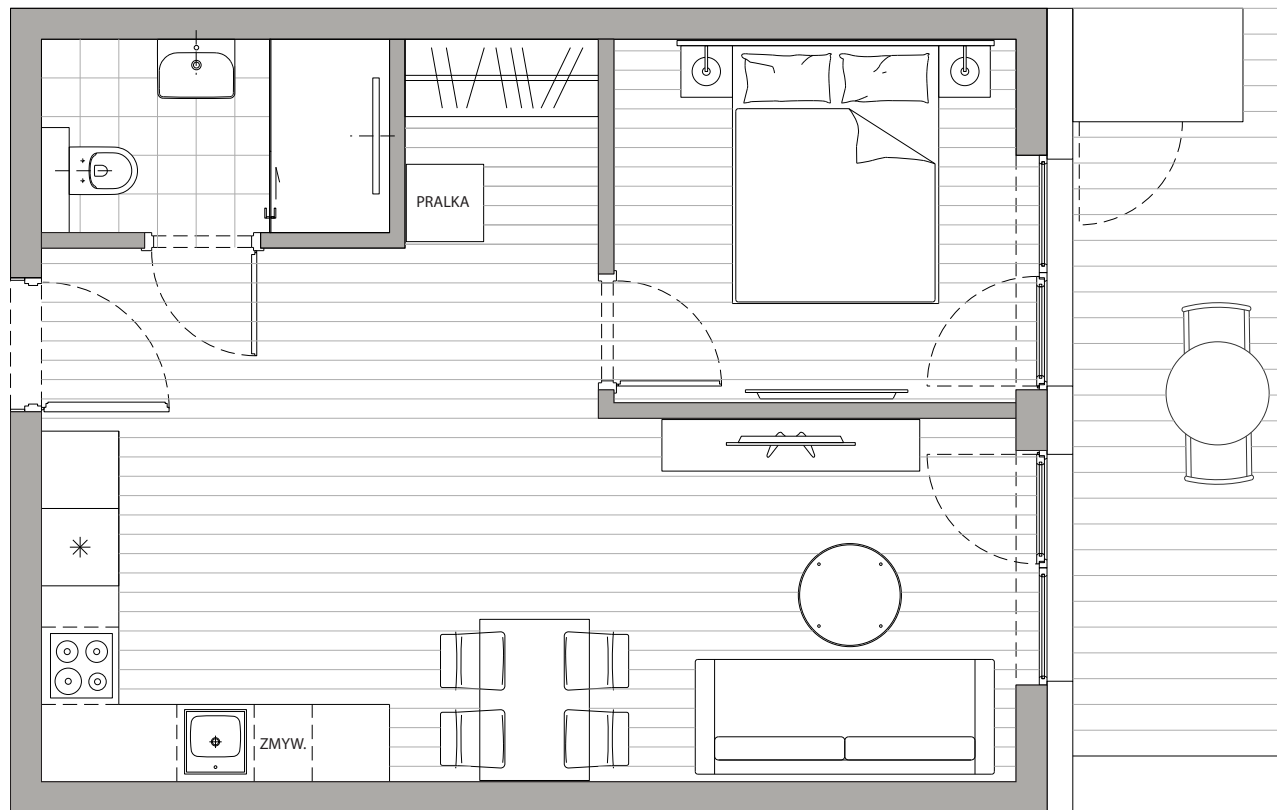

POWIERZCHNIA
41,51m²

Przedpokój	3,96m ²
Łazienka	3,92m ²
Pokój dzienny+Kuchnia	25,09m ²
Sypialnia	8,62m ²
Taras	9,90m ²

Podane powierzchnie stanowią projekt i mogą się nieznacznie różnić po wybudowaniu.