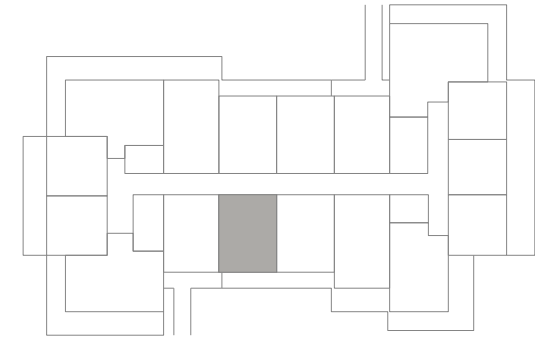

parter

BUDYNEK DELTA

The place to discover