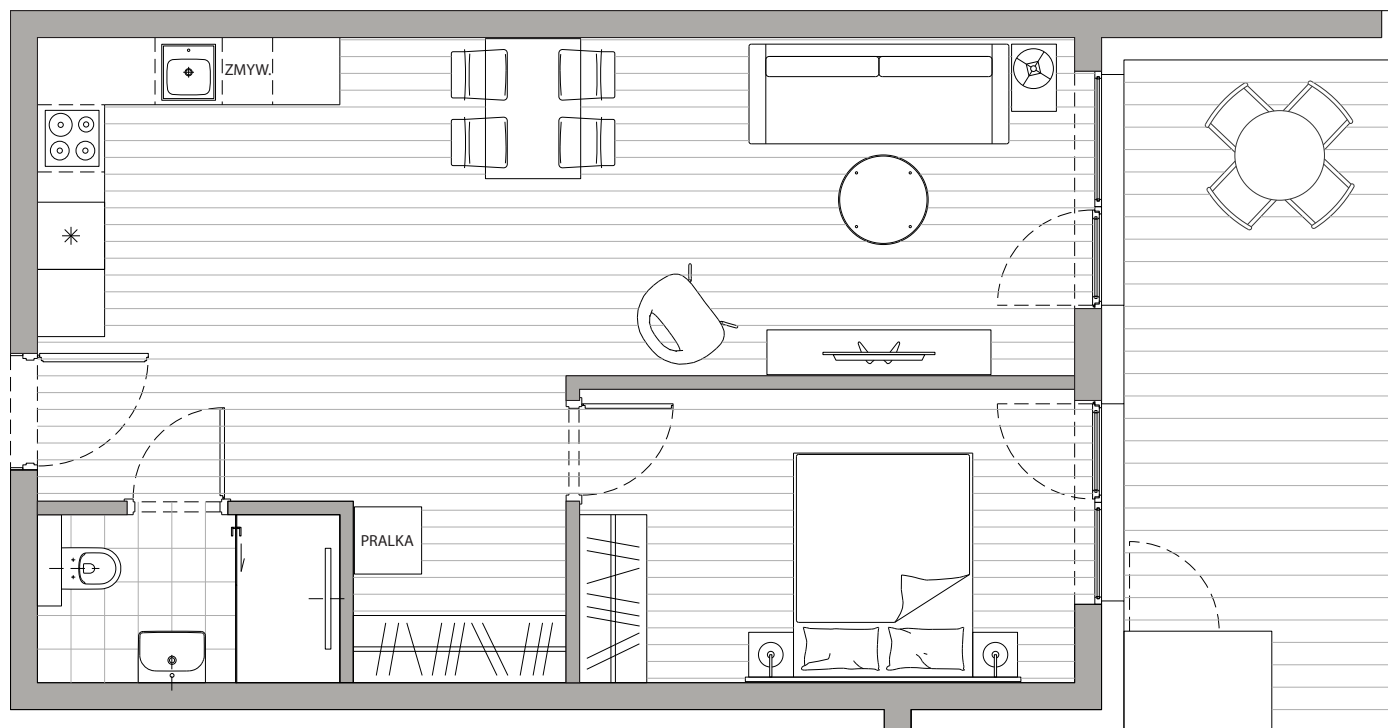

POWIERZCHNIA
51,18m²

Przedpokój	4,10m ²
Łazienka	3,92m ²
Pokój dzienny+Kuchnia	31,78m ²
Sypialnia	11,37m ²
Taras	15,00m ²

Podane powierzchnie stanowią projekt i mogą się nieznacznie różnić po wybudowaniu.