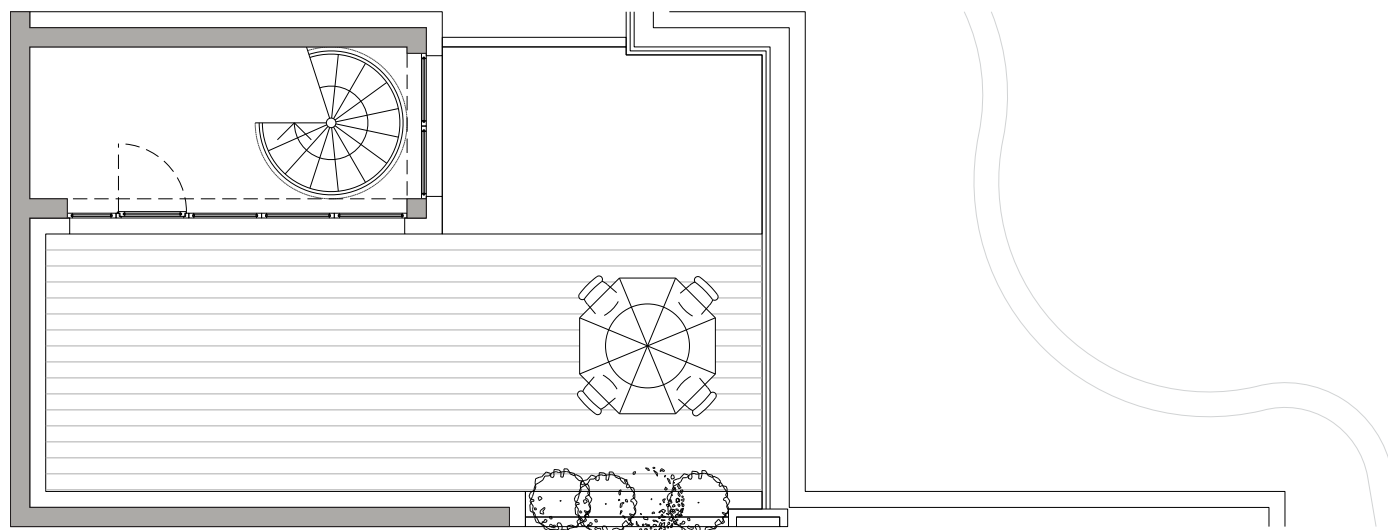

DACH / TARASY

Taras

39,00m²

metry

APARTAMENT

5.13

tarasy

BUDYNEK DELTA