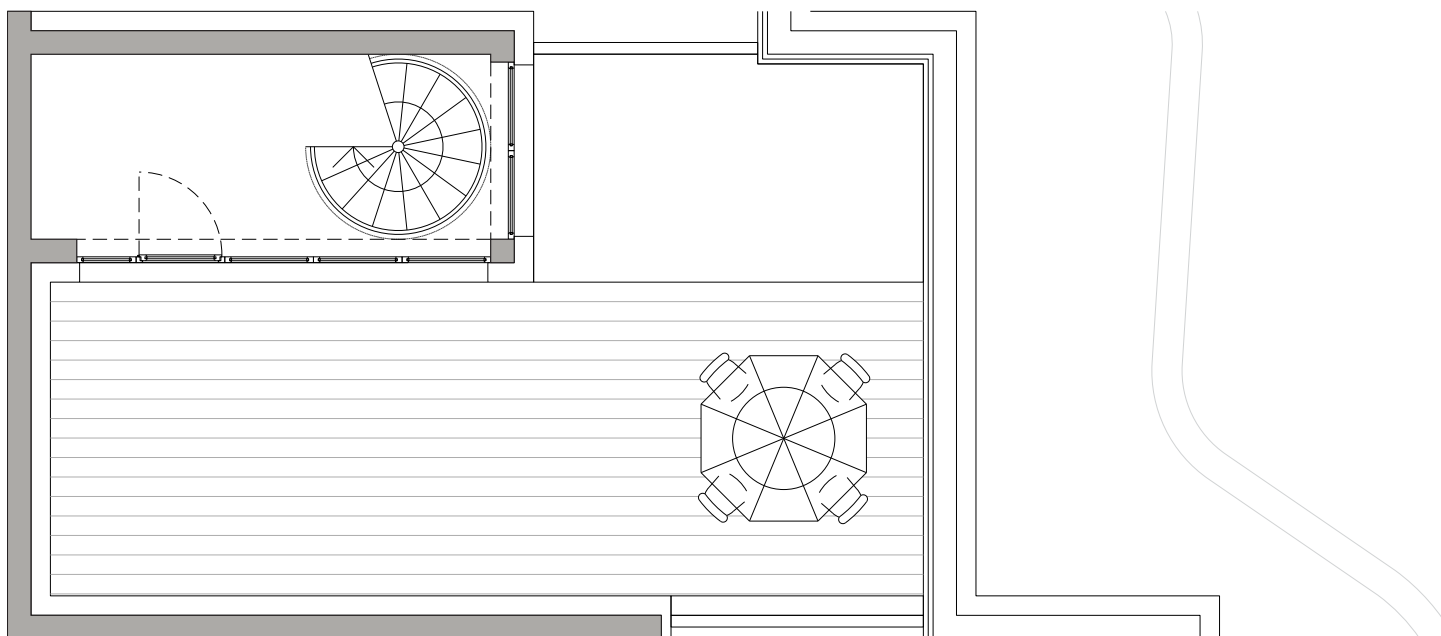

DACH / TARASY

Taras

38,60m²

metry

APARTAMENT

5.06

tarasy

BUDYNEK DELTA