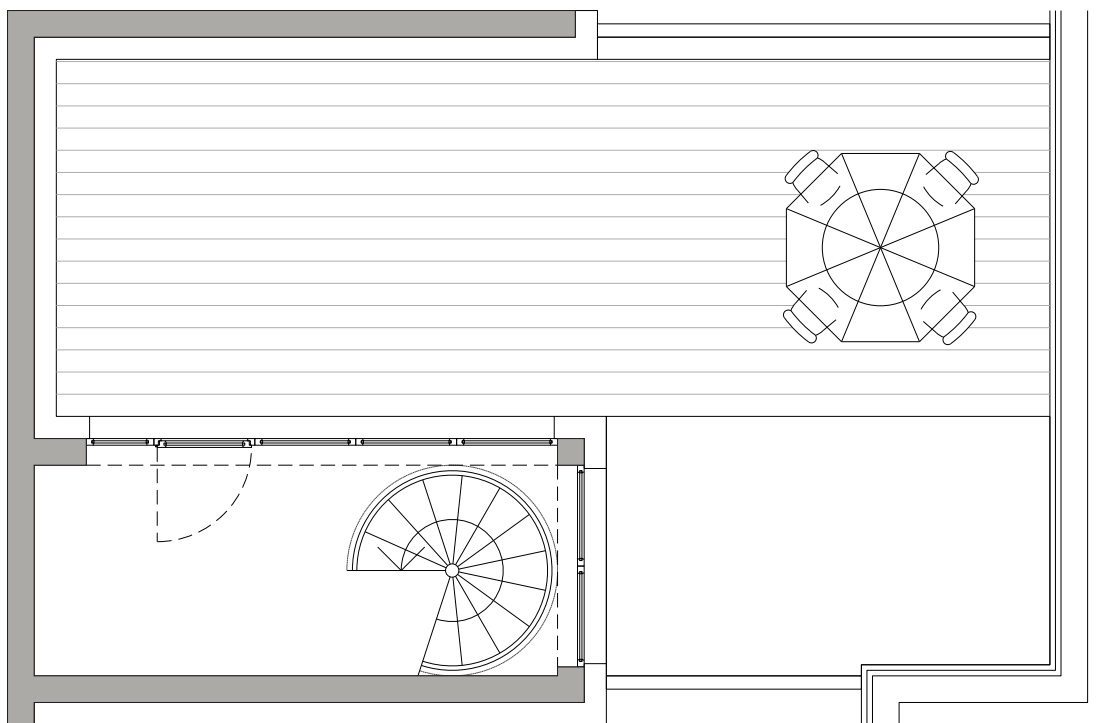

DACH / TARASY

Taras

38,90m²

metry

APARTAMENT

5.10

tarasy

BUDYNEK DELTA