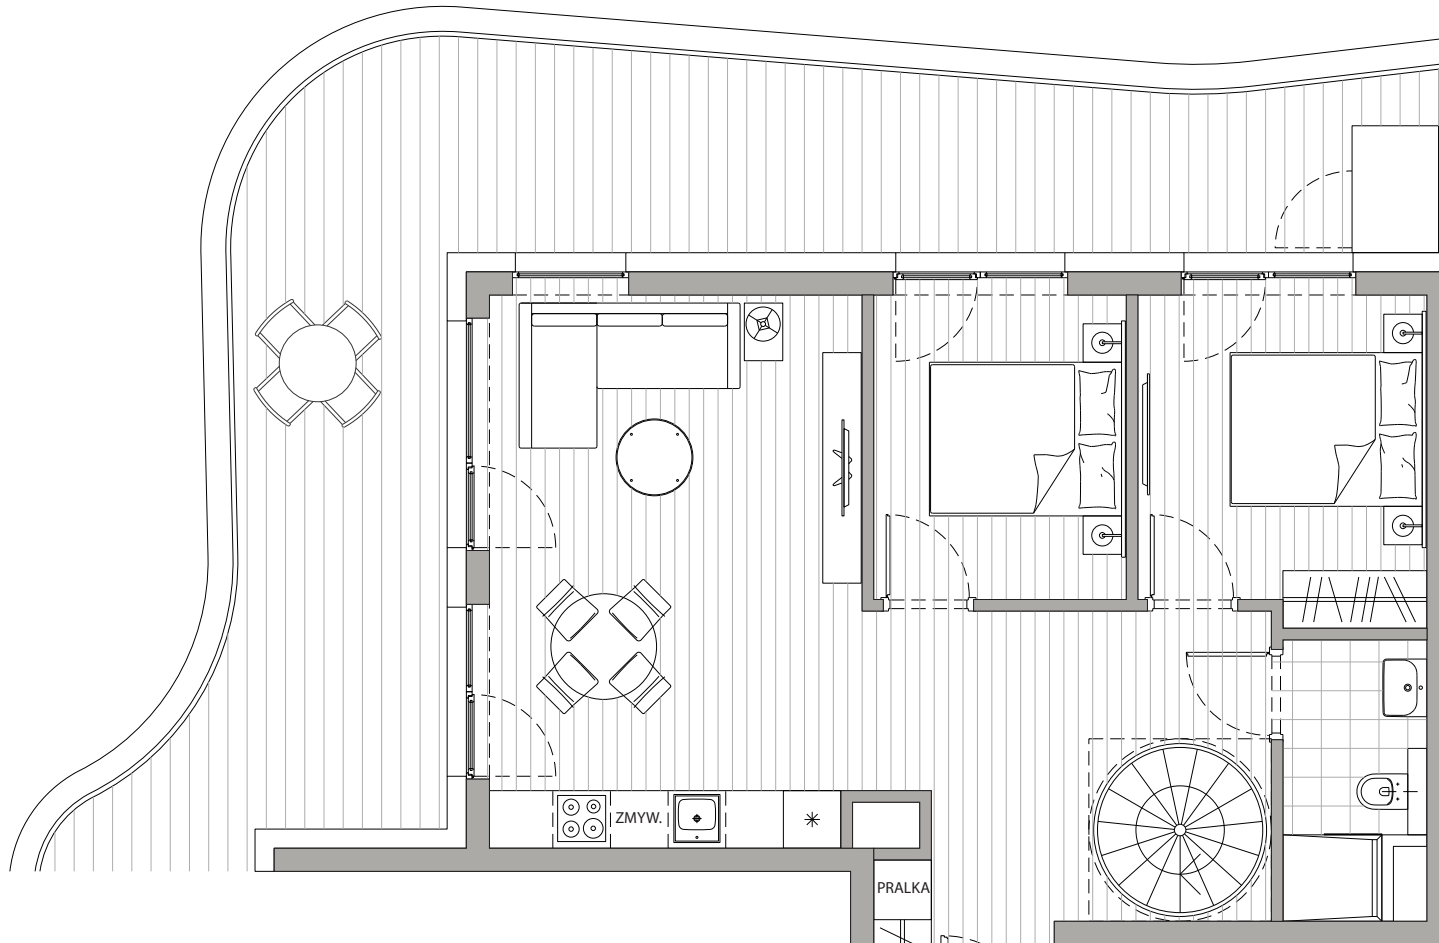

APARTAMENT

5.09

piętro 5

BUDYNEK DELTA

The place to discover

POWIERZCHNIA
64,58m²

Przedpokój	15,09m ²
Łazienka	3,84m ²
Pokój dzienny+Kuchnia	21,93m ²
Sypialnia 1	8,16m ²
Sypialnia 2	9,80m ²
Antresola	6,49m ²
Balkon	39,10m ²
<u>Dach / Tarasy</u>	
Taras	52,00m ²