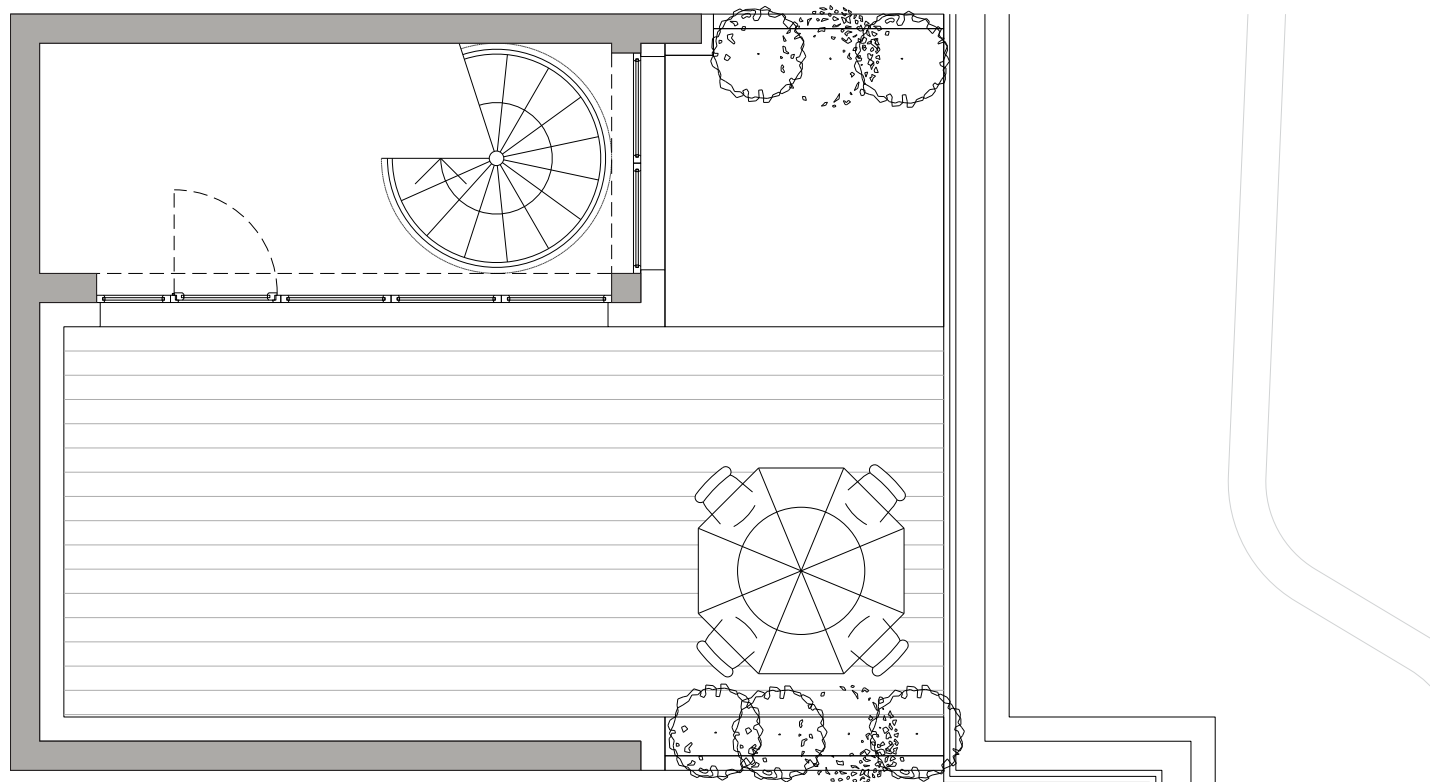

## DACH / TARASY

Taras

29,70m<sup>2</sup>

metry

APARTAMENT

5.05

tarasy

BUDYNEK DELTA