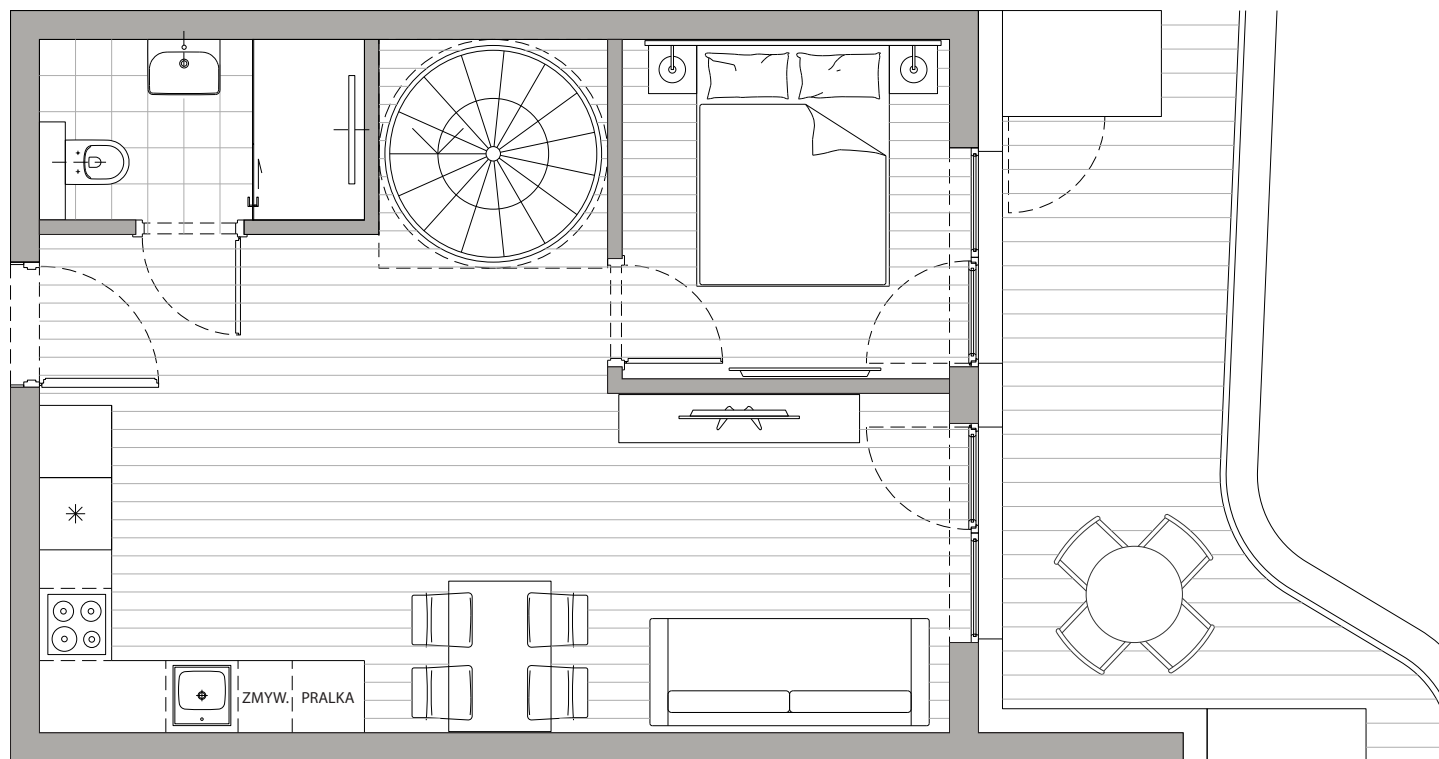

POWIERZCHNIA
50,35m²

Przedpokój	3,96m ²
Łazienka	3,92m ²
Pokój dzienny+Kuchnia	26,27m ²
Sypialnia	7,51m ²
Antresola	8,97m ²
Balkon	12,20m ²
<u>Dach / Tarasy</u>	
Taras	29,70m ²

Podane powierzchnie stanowią projekt i mogą się nieznacznie różnić po wybudowaniu.