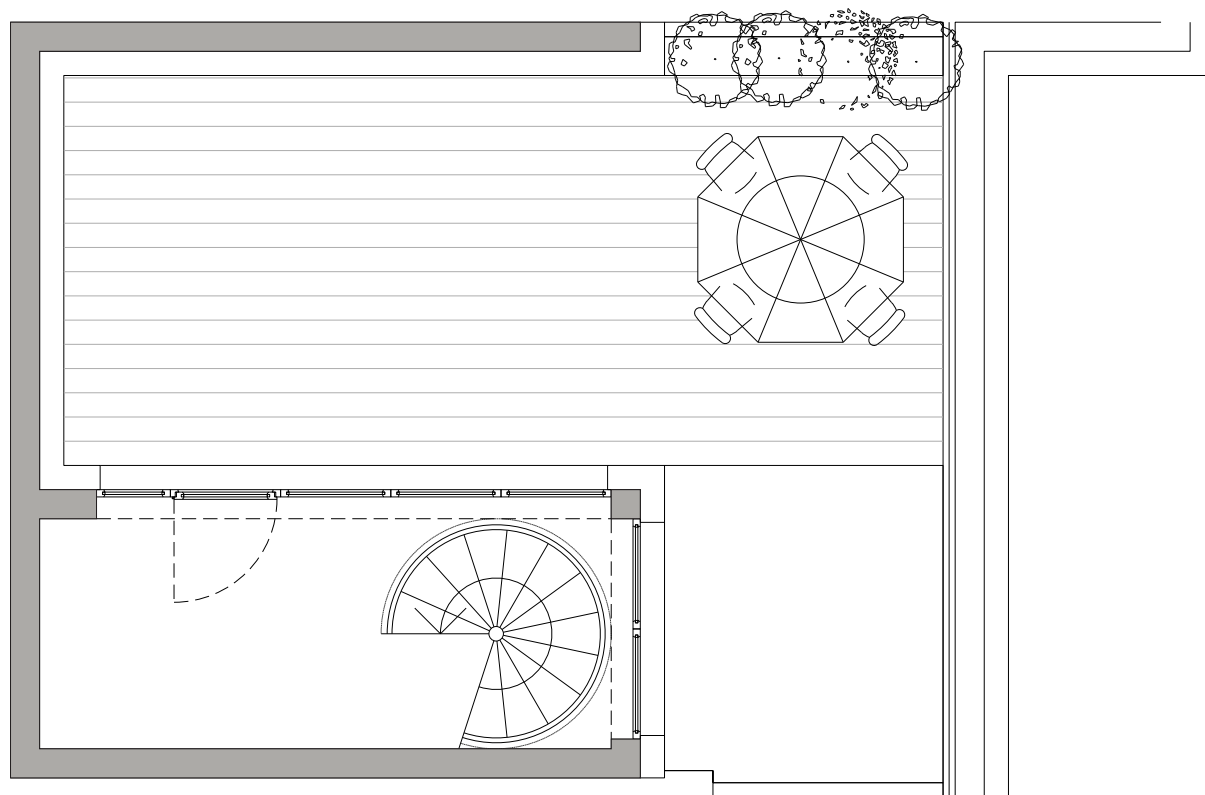

DACH / TARASY

Taras

30,10m²

metry

APARTAMENT

5.04

tarasy

BUDYNEK DELTA