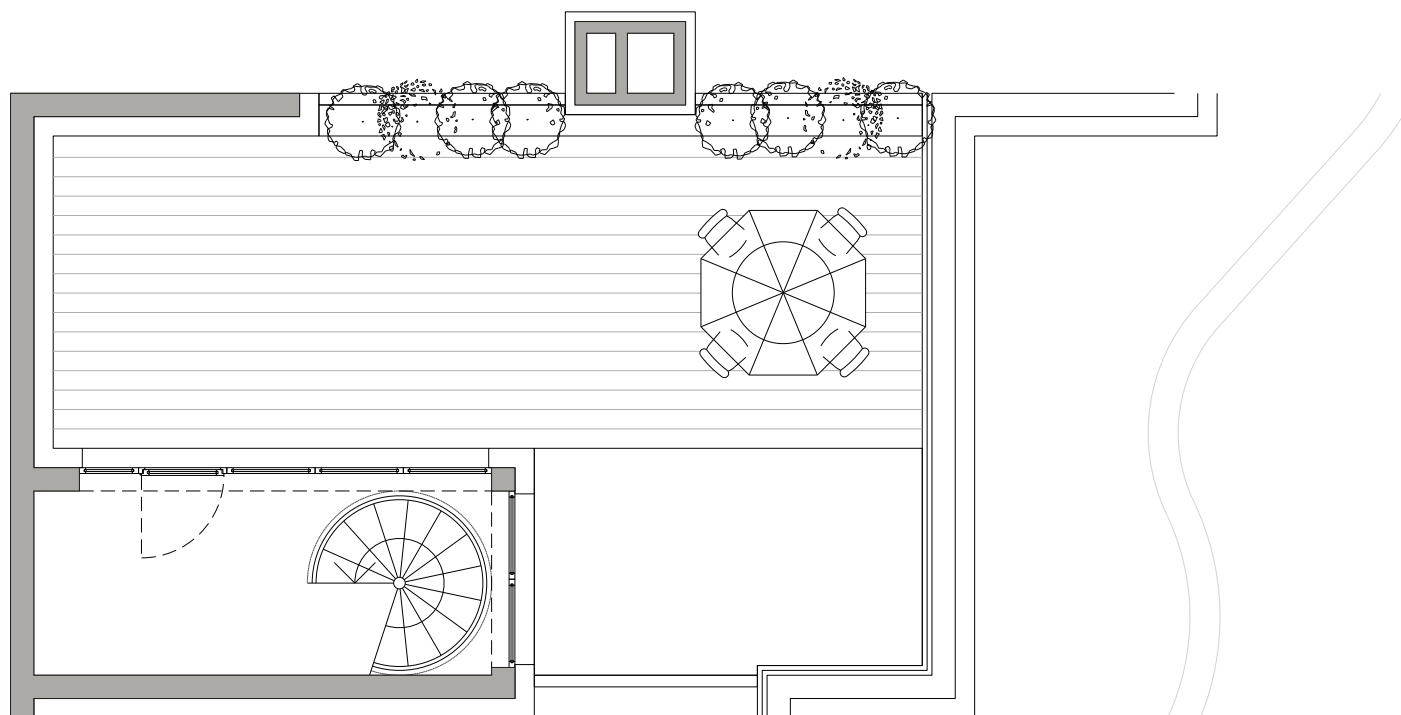

## DACH / TARASY

Taras

39,90m<sup>2</sup>

metry

APARTAMENT

5.03

tarasy

BUDYNEK DELTA