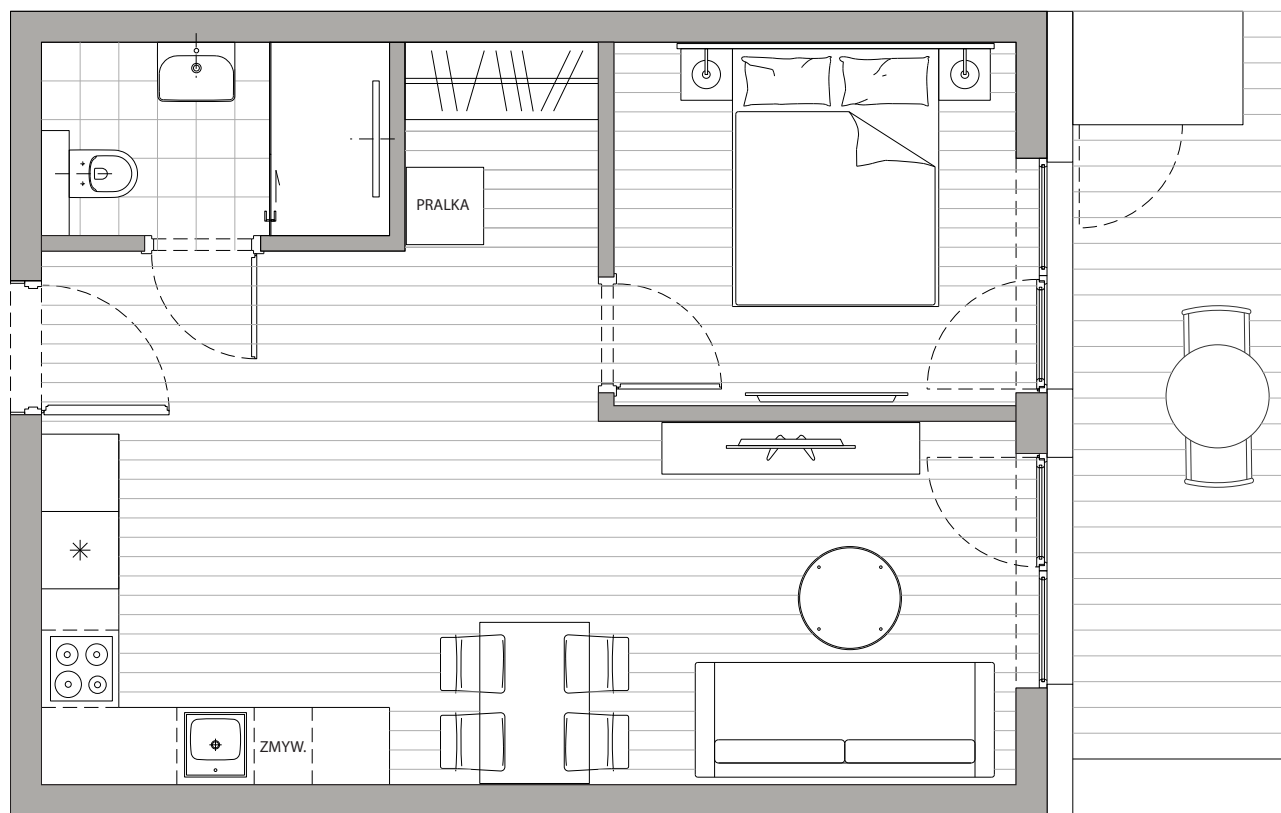

POWIERZCHNIA
41,60m²

Przedpokój	3,96m ²
Łazienka	3,92m ²
Pokój dzienny+Kuchnia	25,09m ²
Sypialnia	8,62m ²
Taras	11,60m ²

Podane powierzchnie stanowią projekt i mogą się nieznacznie różnić po wybudowaniu.