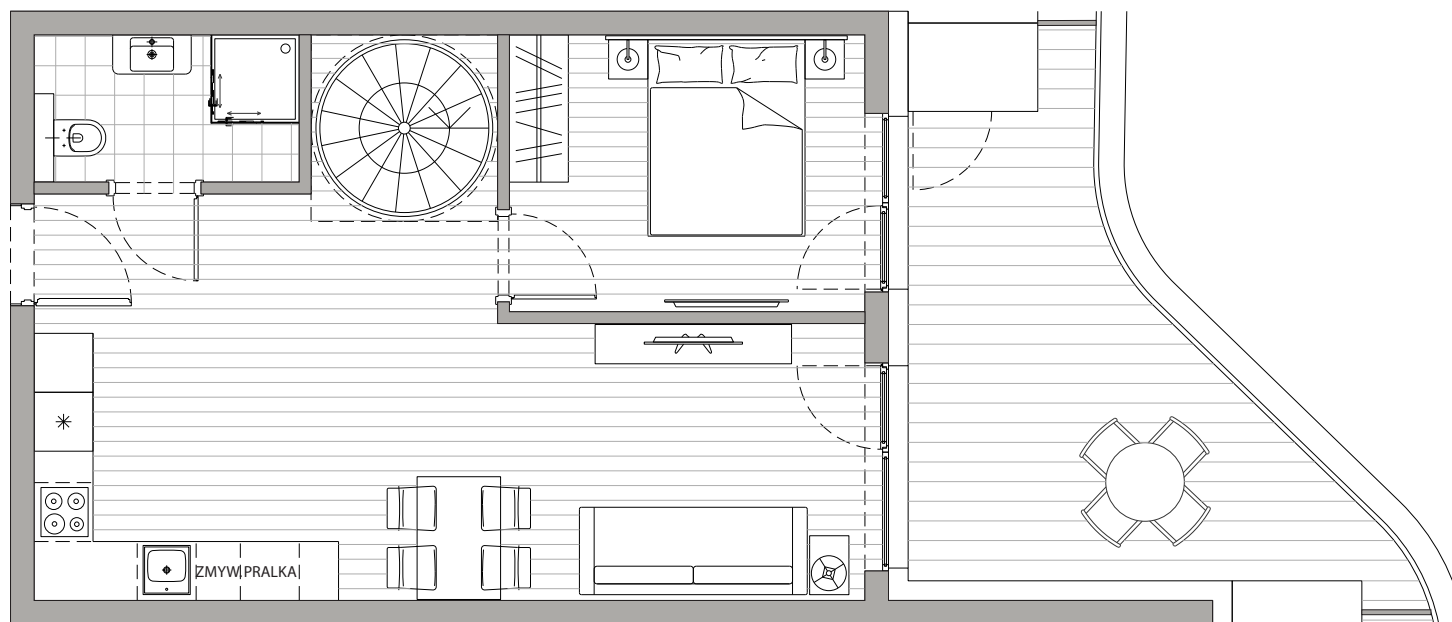

POWIERZCHNIA
46,68m²

Przedpokój	5,65m ²
Łazienka	3,92m ²
Pokój dzienny+Kuchnia	27,09m ²
Sypialnia	10,02m ²
Balkon	16,96m ²
<u>Dach / Tarasy</u>	
Antresola	9,91m ²
Taras	36,64m ²

Podane powierzchnie stanowią projekt i mogą się nieznacznie różnić po wybudowaniu.