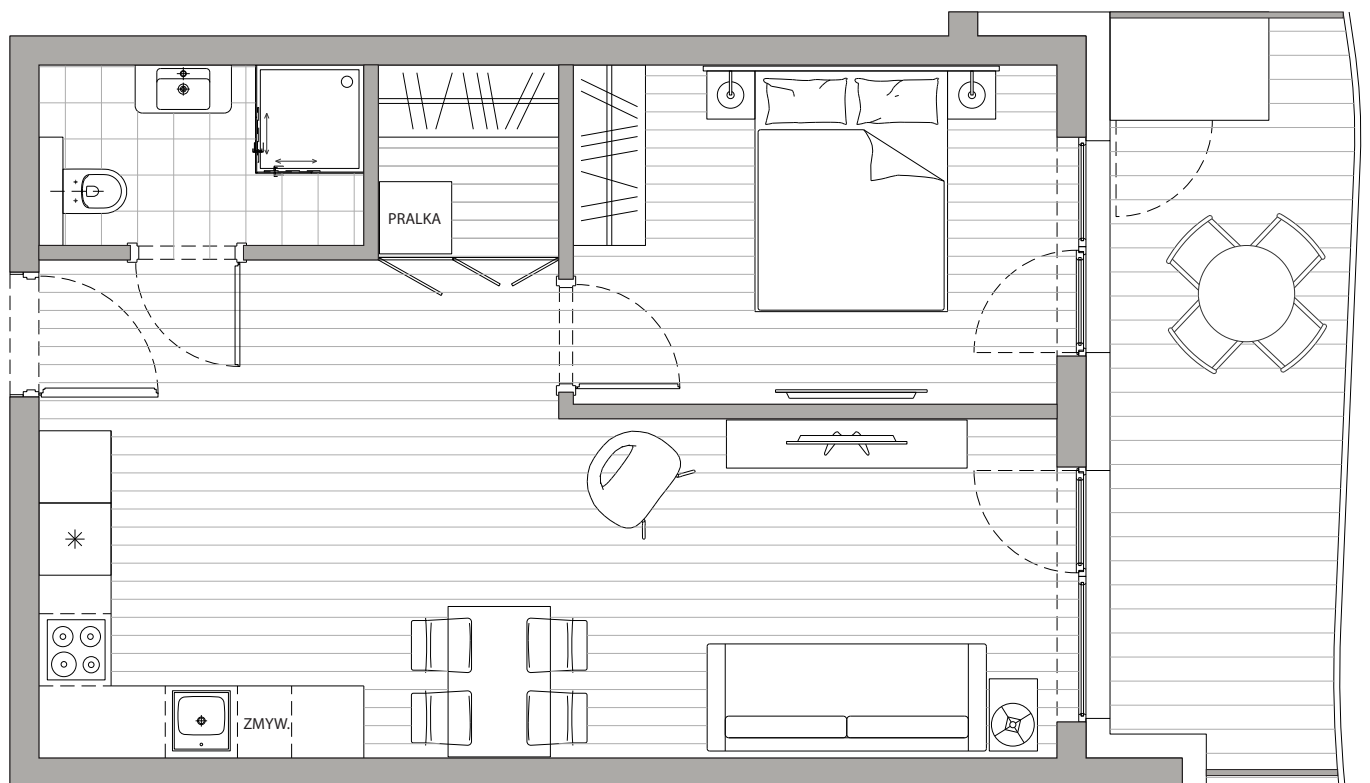

POWIERZCHNIA
46,62m²

Przedpokój	3,96m ²
Łazienka	3,92m ²
Pokój dzienny+Kuchnia	27,60m ²
Sypialnia	11,13m ²
Balkon	12,03m ²

Podane powierzchnie stanowią projekt i mogą się nieznacznie różnić po wybudowaniu.