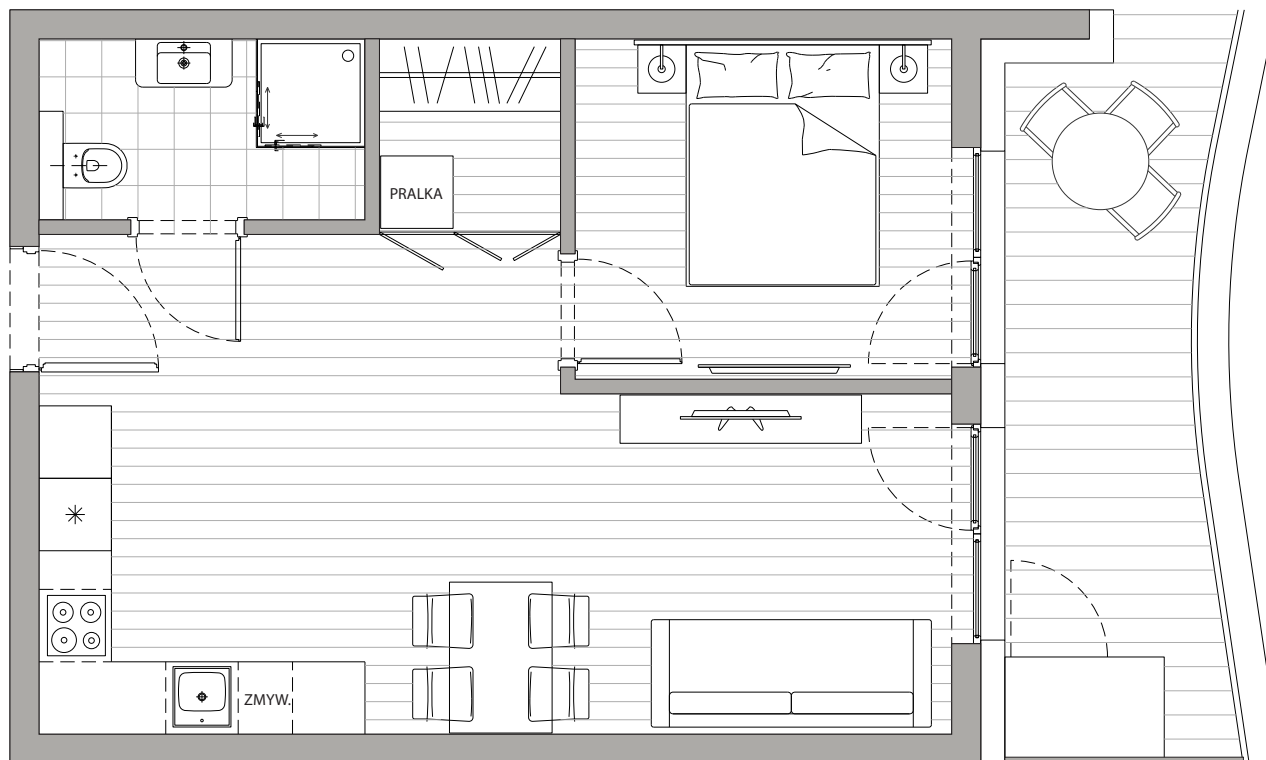

POWIERZCHNIA
41,60m²

Przedpokój	3,96m ²
Łazienka	3,92m ²
Pokój dzienny+Kuchnia	25,09m ²
Sypialnia	8,62m ²
Balkon	9,87m ²

Podane powierzchnie stanowią projekt i mogą się nieznacznie różnić po wybudowaniu.