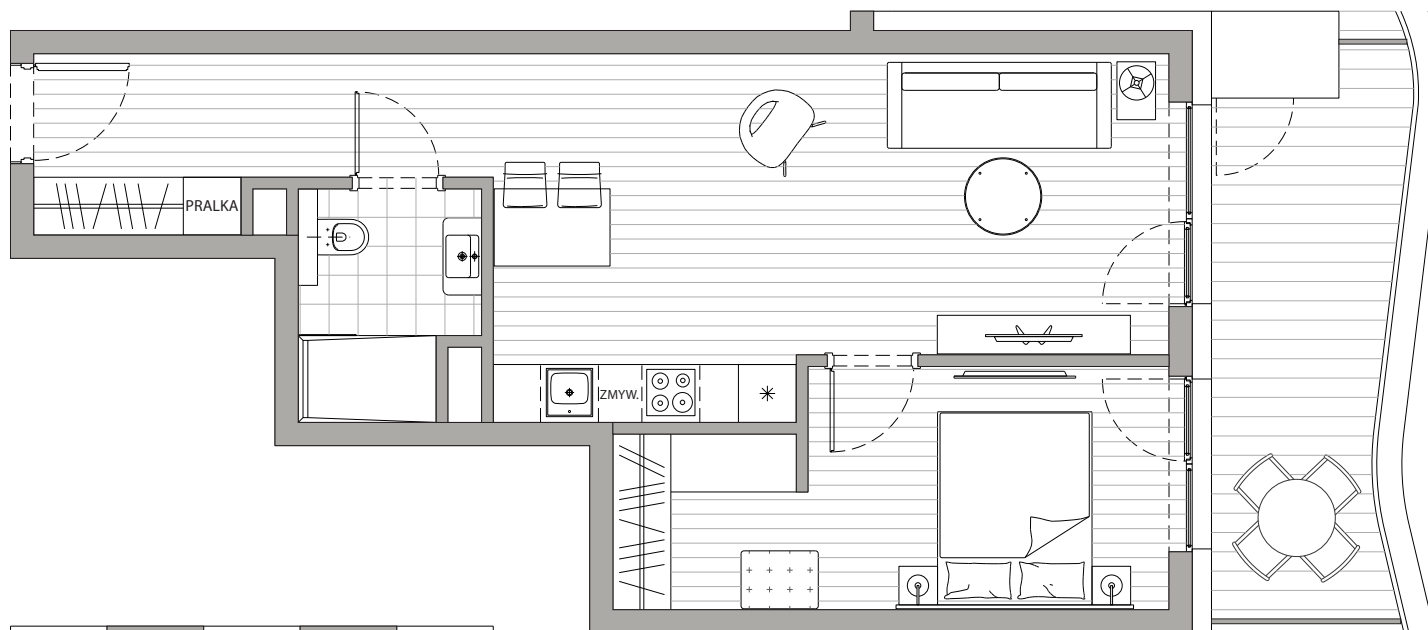

POWIERZCHNIA
47,75m²

Przedpokój	3,92m ²
Łazienka	4,05m ²
Pokój dzienny+Kuchnia	27,01m ²
Sypialnia	12,76m ²
Balkon	11,62m ²

Podane powierzchnie stanowią projekt i mogą się nieznacznie różnić po wybudowaniu.