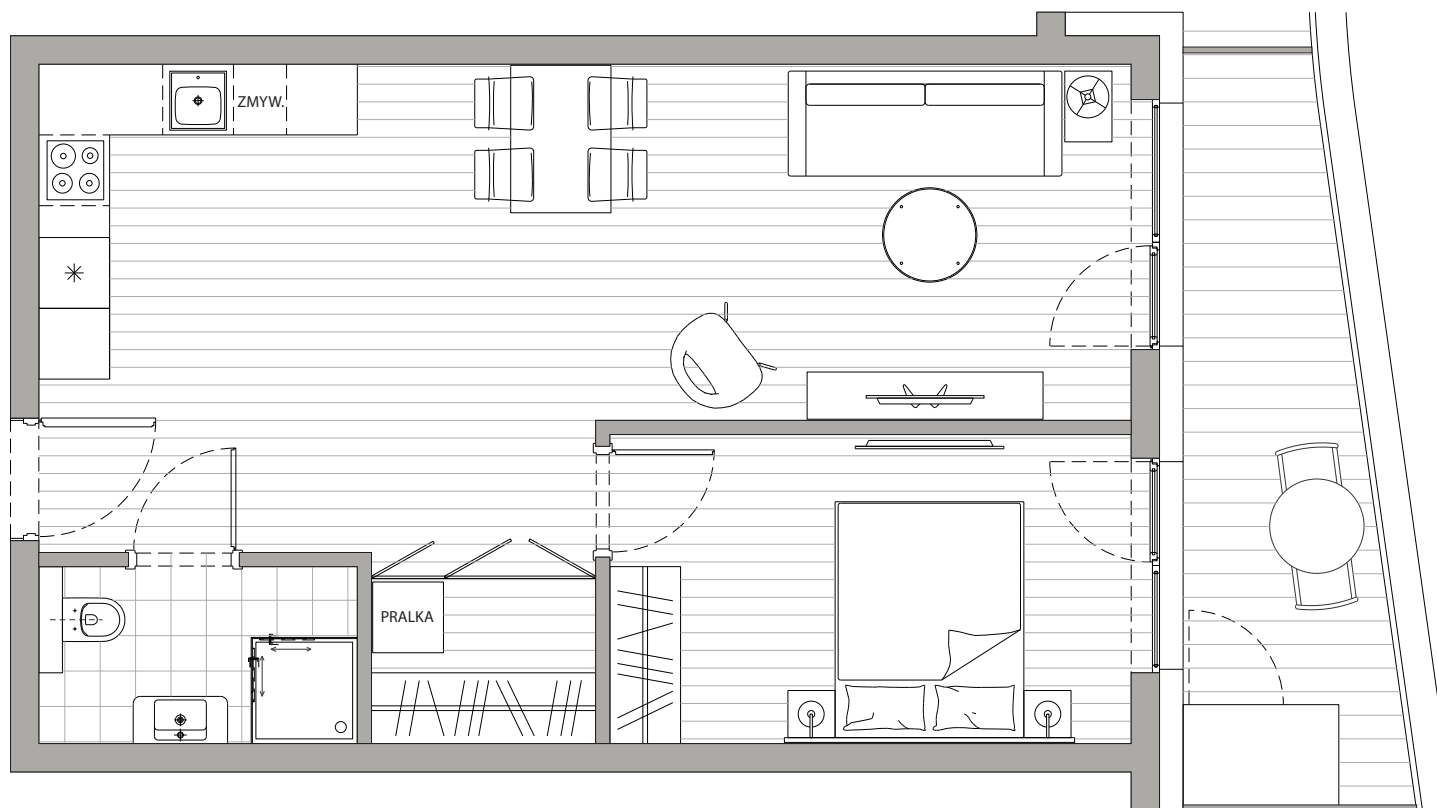

POWIERZCHNIA  
51,17m<sup>2</sup>

Przedpokój	4,10m <sup>2</sup>
Łazienka	3,92m <sup>2</sup>
Pokój dzienny+Kuchnia	31,78m <sup>2</sup>
Sypialnia	11,37m <sup>2</sup>
Balkon	9,86m <sup>2</sup>

Podane powierzchnie stanowią projekt i mogą się nieznacznie różnić po wybudowaniu.