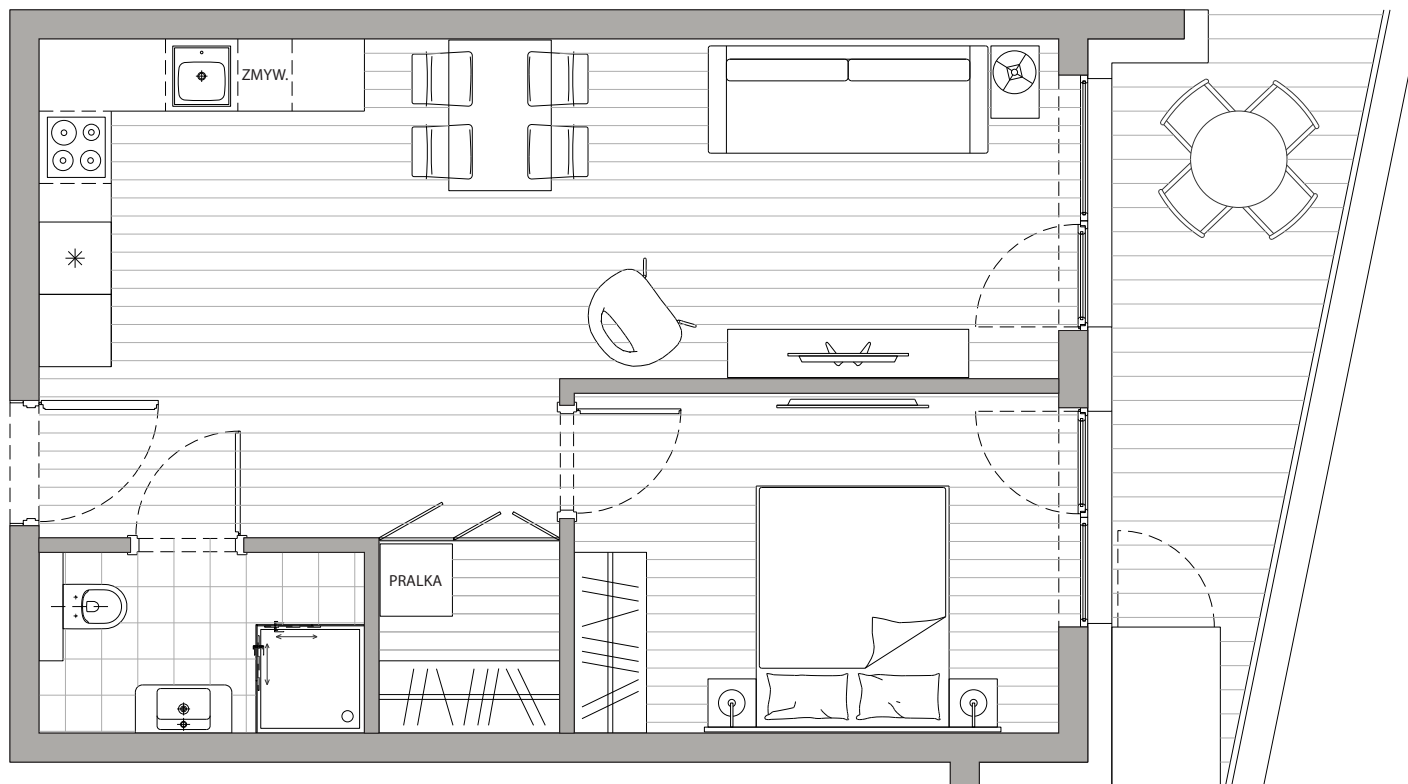

POWIERZCHNIA
46,62m²

Przedpokój	3,96m ²
Łazienka	3,92m ²
Pokój dzienny+Kuchnia	27,60m ²
Sypialnia	11,13m ²
Balkon	9,33m ²

Podane powierzchnie stanowią projekt i mogą się nieznacznie różnić po wybudowaniu.