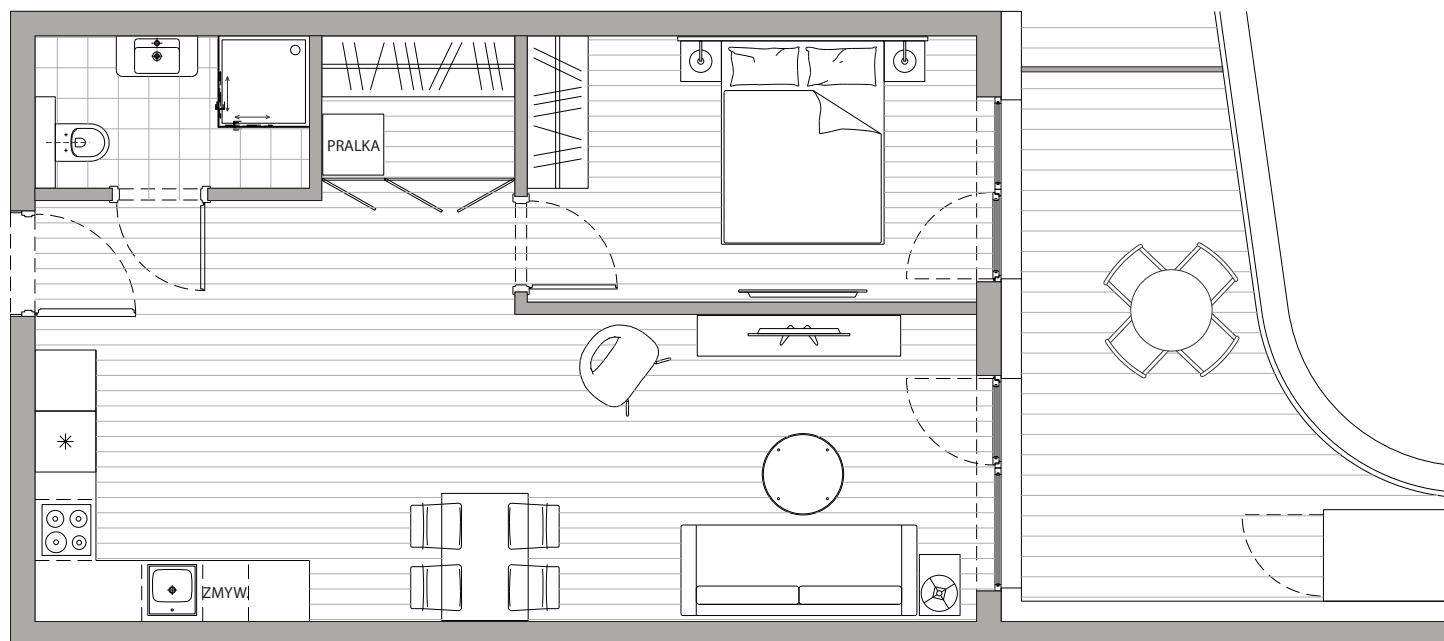

POWIERZCHNIA
51,17m²

Przedpokój	4,10m ²
Łazienka	3,92m ²
Pokój dzienny+Kuchnia	31,78m ²
Sypialnia	11,37m ²
Balkon	14,64m ²

Podane powierzchnie stanowią projekt i mogą się nieznacznie różnić po wybudowaniu.