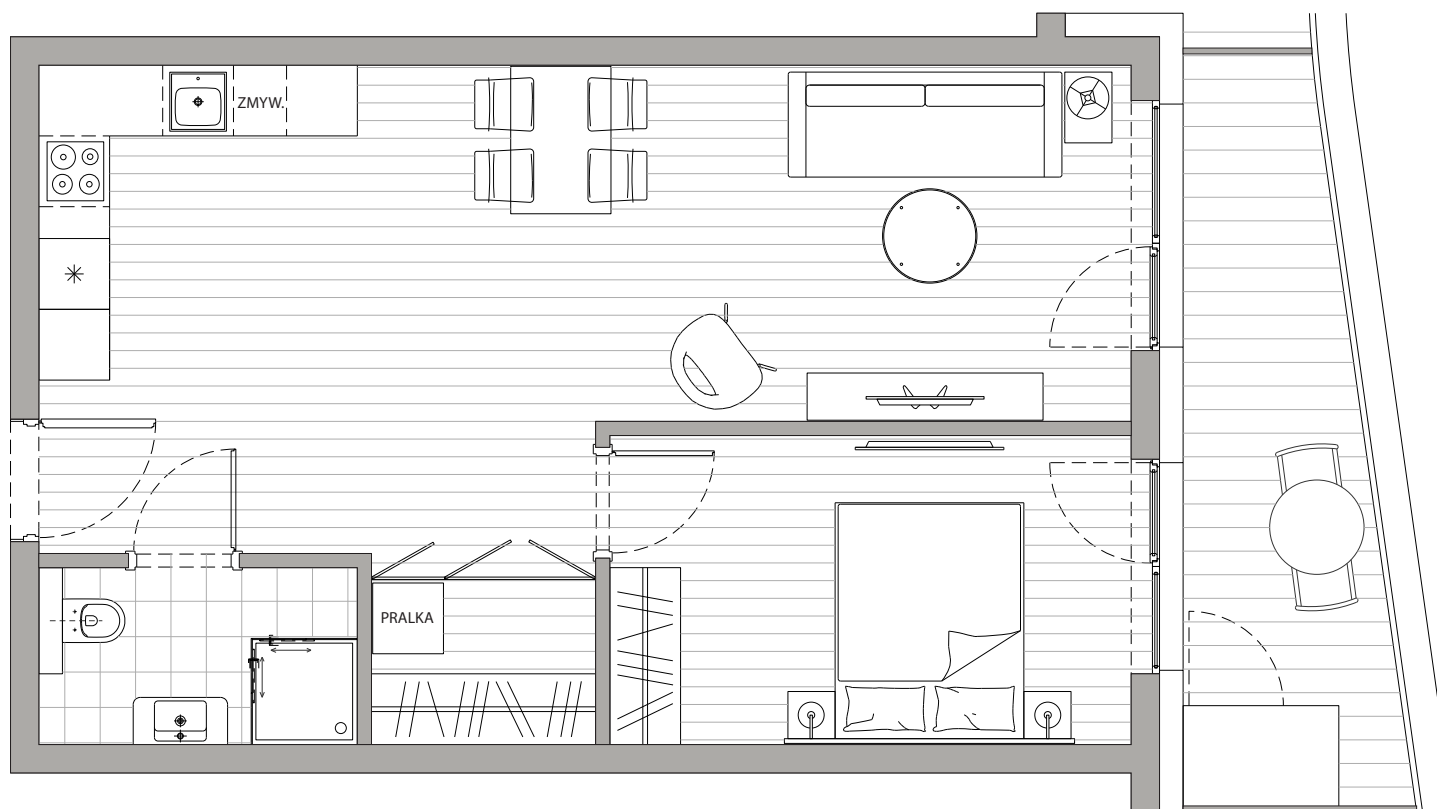

POWIERZCHNIA  
51,17m<sup>2</sup>

Przedpokój	4,10m <sup>2</sup>
Łazienka	3,92m <sup>2</sup>
Pokój dzienny+Kuchnia	31,78m <sup>2</sup>
Sypialnia	11,37m <sup>2</sup>
Balkon	9,86m <sup>2</sup>

Podane powierzchnie stanowią projekt i mogą się nieznacznie różnić po wybudowaniu.