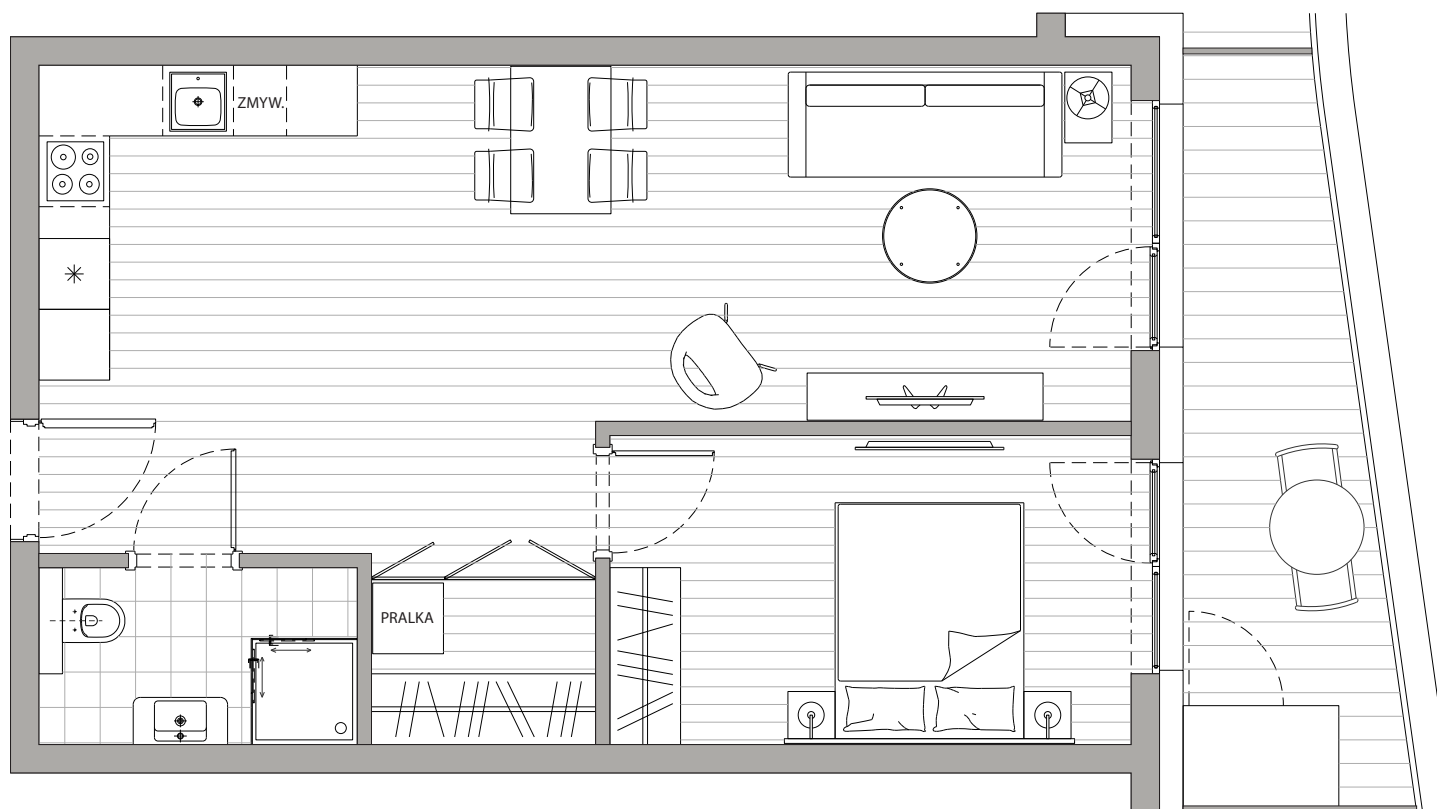

POWIERZCHNIA
51,17m²

Przedpokój	4,10m ²
Łazienka	3,92m ²
Pokój dzienny+Kuchnia	31,78m ²
Sypialnia	11,37m ²
Balkon	9,86m ²

Podane powierzchnie stanowią projekt i mogą się nieznacznie różnić po wybudowaniu.