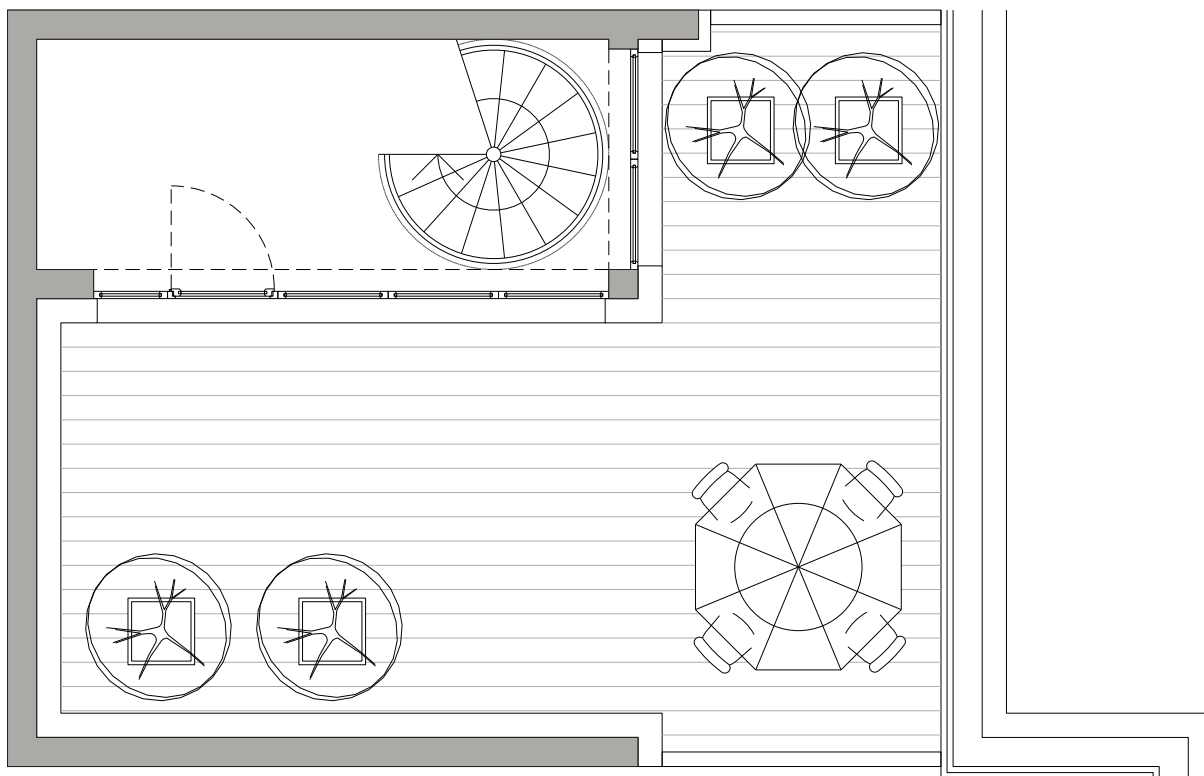

DACH / TARASY

Antresola	8,97m ²
Taras	29,68m ²

metry

APARTAMENT

5.05

tarasy

BUDYNEK DELTA

The place to discover