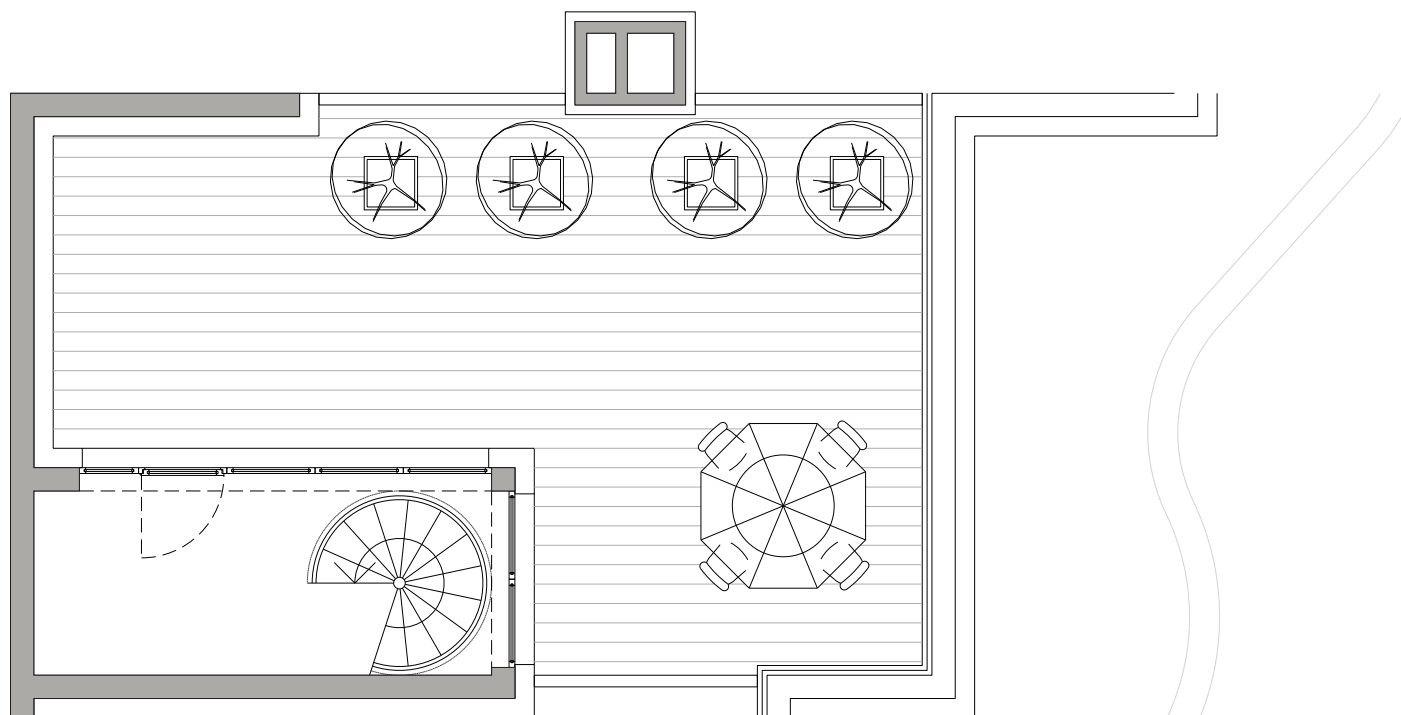

## DACH / TARASY

Antresola  
Taras

8,97m<sup>2</sup>  
39,90m<sup>2</sup>

metry

APARTAMENT

5.03

tarasy

BUDYNEK DELTA