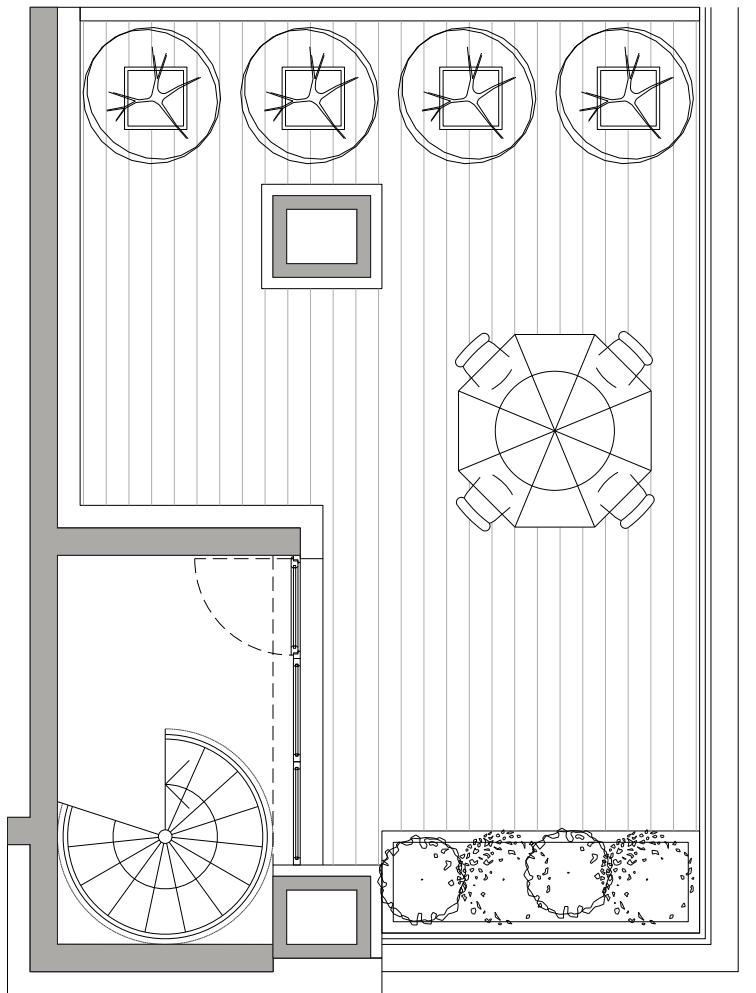

DACH / TARASY

Antresola
Taras

6,52m²
35,52m²

metry

APARTAMENT

5.01

tarasy

BUDYNEK DELTA