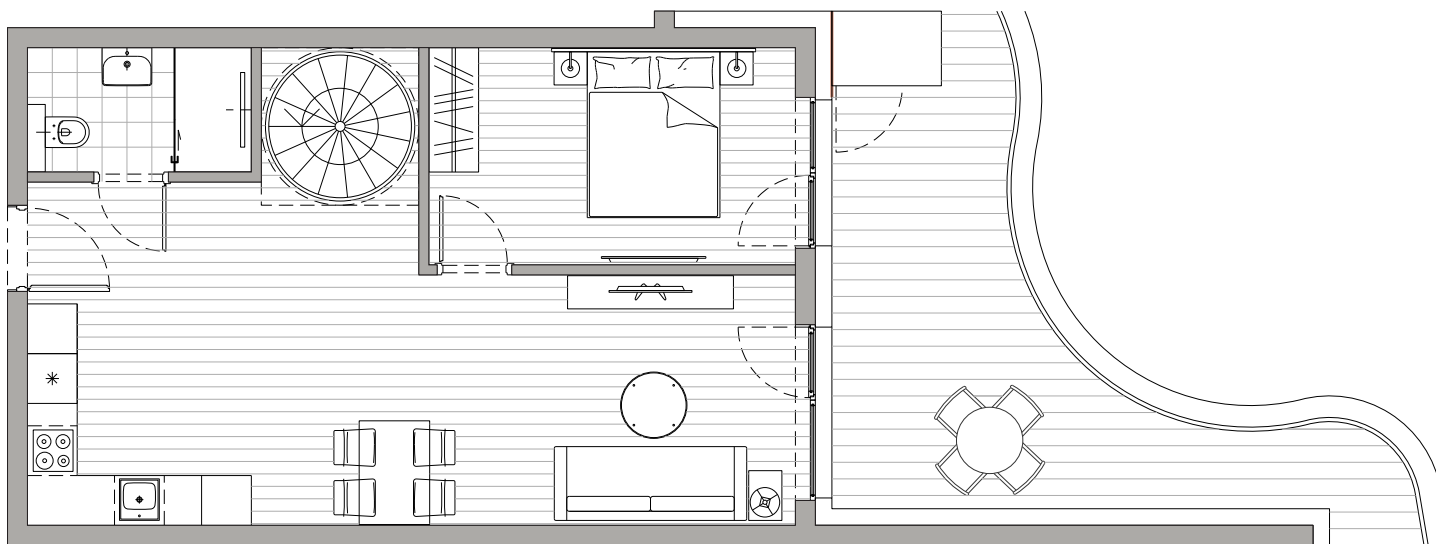

POWIERZCHNIA
59,74m²

| | |
|-----------------------|---------------------|
| Przedpokój | 4,10m ² |
| Łazienka | 3,92m ² |
| Pokój dzienny+Kuchnia | 31,78m ² |
| Sypialnia | 11,37m ² |
| Antresola | 8,97m ² |
| Balkon | 18,30m ² |
| <u>Dach / Tarasy</u> | |
| Taras | 39,00m ² |

Podane powierzchnie stanowią projekt i mogą się nieznacznie różnić po wybudowaniu.

metry

APARTAMENT 5.13

piętro 5 BUDYNEK DELTA

The place to discover

BURCO POLSKA Sp. z o.o.
ROGOWO PEARL Spółka komandytowa
Rogowo, ul. Rezydencyjna 88/2
72-330 Mrzeżyno