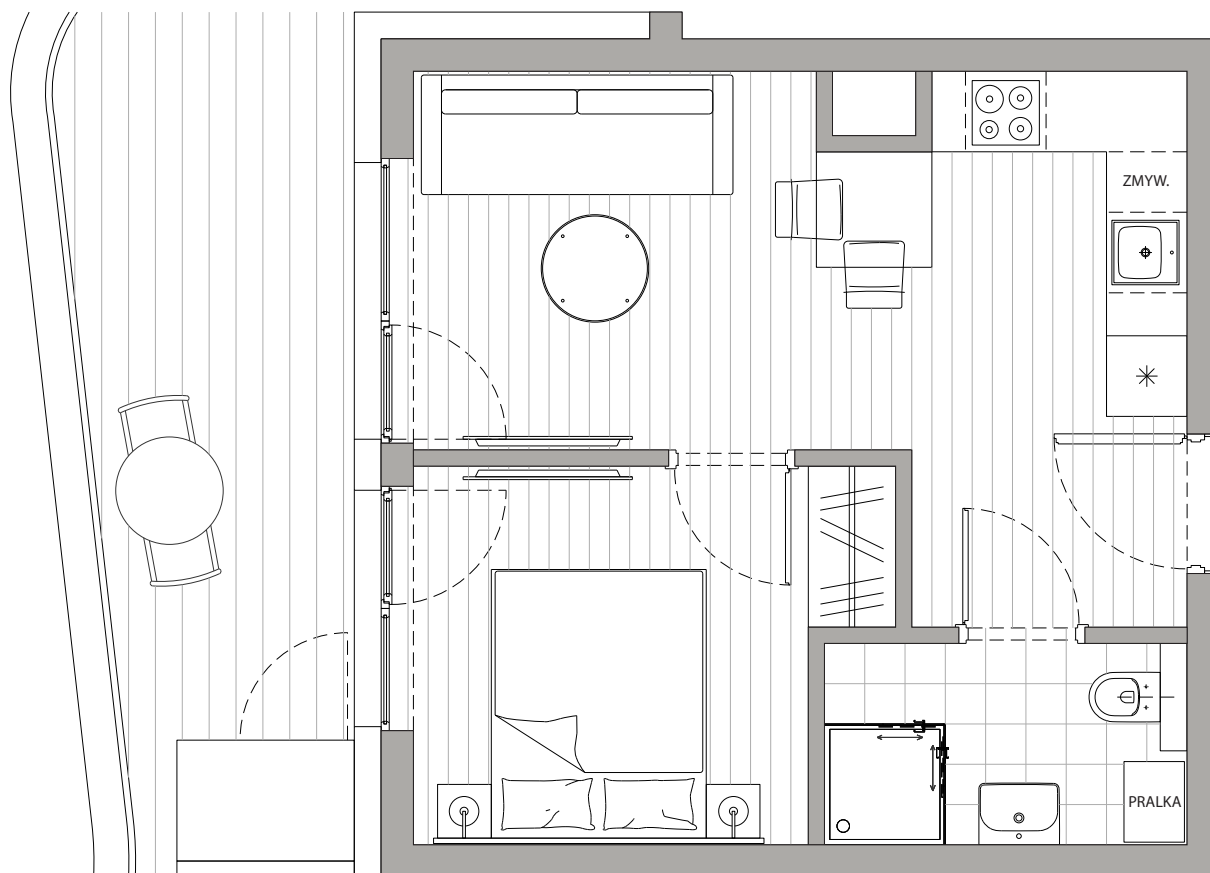

POWIERZCHNIA
30,92m²

Przedpokój	2,67m ²
Łazienka	3,92m ²
Pokój dzienny+Kuchnia	15,45m ²
Sypialnia	8,88m ²
Balkon	11,68m ²

Podane powierzchnie stanowią projekt i mogą się nieznacznie różnić po wybudowaniu.