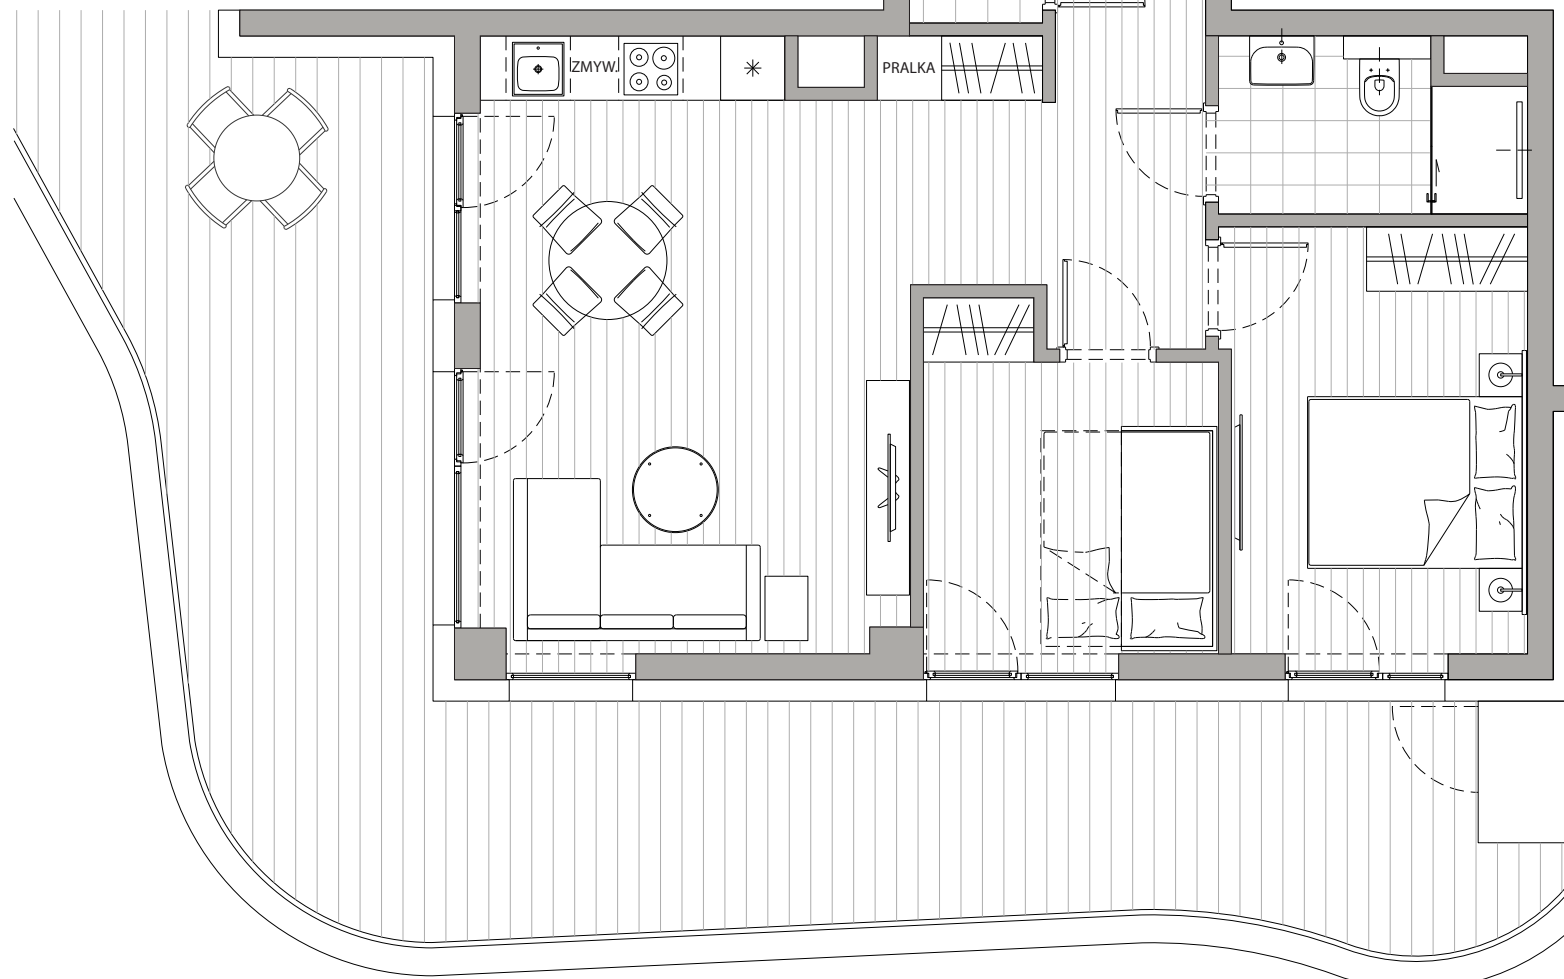

POWIERZCHNIA  
56,81m<sup>2</sup>

Przedpokój	6,57m <sup>2</sup>
Łazienka 1	2,12m <sup>2</sup>
Łazienka 2	4,22m <sup>2</sup>
Pokój dzienny+Kuchnia	25,06m <sup>2</sup>
Sypialnia 1	10,92m <sup>2</sup>
Sypialnia 2	7,92m <sup>2</sup>
Balkon	44,79m <sup>2</sup>

Podane powierzchnie stanowią projekt i mogą się nieznacznie różnić po wybudowaniu.

metry

APARTAMENT

4.07

piętro 4

BUDYNEK DELTA

*The place to discover*

BURCO POLSKA Sp. z o.o.  
ROGOWO PEARL Spółka komandytowa  
Rogowo, ul. Rezydencyjna 88/2  
72-330 Mrzeżyno